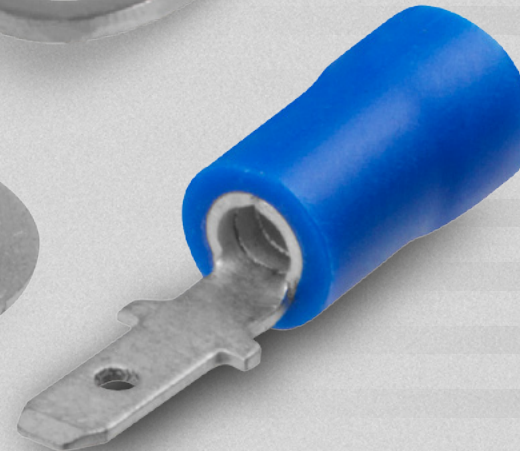

Contamos con más de 100 tipos de terminales eléctricas acorde a tu necesidad.

- ✓ Terminales de cobre
- ✓ Terminales de batería
- ✓ Terminales simples
- ✓ Terminales aisladas
- ✓ Conectores y derivaciones
- ✓ Capuchones