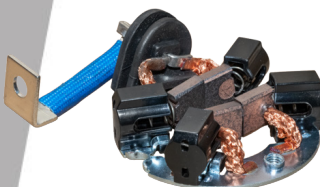

PORTA CEPILLOS
ALTERNADOR NISSAN
TSURU III GS TSUBAME
VALUE-BH

Cód.3112100

PORTA CEPILLOS
MARCHA DODGE RAM
700 VALUE-BH

Cód.3112200

PORTA CEPILLOS
MARCHA NISSAN PICK
UP D22 NP300 2.5L
VALUE-BH

Cód.3112300

PORTA CEPILLOS
MARCHA CHEVROLET
TORNADO VALUE-BH

Cód.0093024

ALTERNADOR
AUTOMOTRIZ FORD
FUSION EDGE
EXPLORER MONDEO
1.5L 2.0L 2.3L LI VALUE

Cód.0604046

BOMBA GASOLINA
MODULO REANULT
TRAFIC 2.0L. MOD. 08-
12 TECNOFUEL

Cód.1809210

FARO AUXILIAR
KENWORTH T660
BRÉSSER LKW

Cód.4321972

UNIDAD PRINCIPAL
PERFORMANCE
HALOGENO CASCADIA
2018> 12V BRÉSSER
LKW

Cód.4321973

UNIDAD PRINCIPAL
PERFORMANCE
HALOGENO CASCADIA
2018> 12V BRÉSSER
LKW

Cód.3629615

SENSOR PRESION
GASOLINA KIA SOUL
1.6L. MOD.17-22; FORTE
1.6L. MOD.20-22
TECNOFUEL-EFI