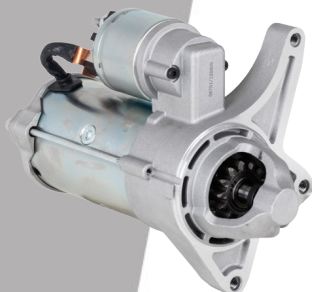

PORTA CEPILLOS
ALTERNADOR NISSAN
TSURU III GS TSUBAME
VALUE-BH

Cód.3112100

PORTA CEPILLOS
MARCHA DODGE RAM
700 VALUE-BH

Cód.3112200

PORTA CEPILLOS
MARCHA NISSAN PICK
UP D22 NP300 2.5L
VALUE-BH

Cód.3112300

PORTA CEPILLOS
MARCHA CHEVROLET
TORNADO VALUE-BH

Cód.0093024

ALTERNADOR
AUTOMOTRIZ FORD
FUSION EDGE
EXPLORER MONDEO
1.5L 2.0L 2.3L LI VALUE

Cód.0604046

BOMBA GASOLINA
MODULO REANULT
TRAFIC 2.0L. MOD. 08-
12 TECNOFUEL

Cód.1809210

FARO AUXILIAR
KENWORTH T660
BRÉSSER LKW

Cód.4365822

MOTOVENTILADOR
RADIADOR Y AIRE
ACONDICIONADO
RENAULT FLUENCE
2.0L 2011-2017 CARFAN

Cód.0087431

ALTERNADOR
AUTOMOTRIZ
CHEVROLET ONIX 1.0L
1.2L 2019-2024 VALUE

Cód.2749006

MARCHA AUTOMOTRIZ
FORD F-150 LOBO V6
3.0L 2018-2020 VALUE-
MARCHAS

Cód.4321972

UNIDAD PRINCIPAL
PERFORMANCE
HALOGENO CASCADIA
2018> 12V BRÉSSER
LKW

Cód.4321973

UNIDAD PRINCIPAL
PERFORMANCE
HALOGENO CASCADIA
2018> 12V BRÉSSER
LKW

Cód.3629615

SENSOR PRESION
GASOLINA KIA SOUL
1.6L. MOD.17-22; FORTE
1.6L. MOD.20-22
TECNOFUEL-EFI