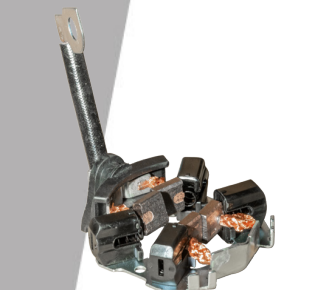

Empresas

Cód.3108100

PORTA CEPILLOS
MARCHA HONDA CITY
HONDA HR-V VALUE-
BH

Cód.3111700

PORTA CEPILLOS
MARCHA TOYOTA
HILUX VALUE-BH

Cód.3111800

PORTA CEPILLOS
MARCHA MB SPRINTER
VW AMAROK CRAFTER
VALUE-BH

Cód.3111900

PORTA CEPILLOS
ALTERNADOR NISSAN
TSURU III GS TSUBAME
VALUE-BH

Cód.3112100

PORTA CEPILLOS
MARCHA DODGE RAM
700 VALUE-BH

Cód.3112200

PORTA CEPILLOS
MARCHA NISSAN PICK
UP D22 NP300 2.5L
VALUE-BH

Cód.3112300

PORTA CEPILLOS
MARCHA CHEVROLET
TORNADO VALUE-BH

Cód.0093024

ALTERNADOR
AUTOMOTRIZ FORD
FUSION EDGE
EXPLORER MONDEO
1.5L 2.0L 2.3L LI VALUE

Cód.0604046

BOMBA GASOLINA
MODULO REANULT
TRAFIC 2.0L. MOD. 08-
12 TECNOFUEL

Cód.1809210

FARO AUXILIAR
KENWORTH T660
BRÉSSER LKW