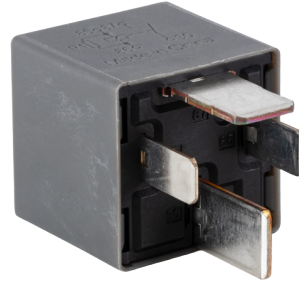

Cód.0093024

ALTERNADOR
AUTOMOTRIZ FORD
FUSION EDGE
EXPLORER MONDEO
1.5L 2.0L 2.3L LI VALUE

Cód.0604046

BOMBA GASOLINA
MODULO REANULT
TRAFIC 2.0L. MOD. 08-
12 TECNOFUEL

Cód.1809210

FARO AUXILIAR
KENWORTH T660
BRÉSSER LKW

Cód.3629616

SENSOR PRESION
GASOLINA KIA FORTE
2.0L. MOD. 13-18;
SOUL 2.0L. MOD. 12-19
TECNOFUEL-EFI

Cód.3636124

SENSOR TPS NISSAN
X-TRAIL 2.5L. 03-09;
RENAULT SCALA 11-14
TECNOFUEL-EFI

Cód.3636125

SENSOR POSICION
ARBOL LEVAS KIA
SPORTAGE 2.0L 17-21;
HYUNDAI TUCSON 2.0L
19-21 TECNOFUEL-EFI

Cód.3653536

SENSOR POSICION
CIGUENAL MITSUBISHI
LANCER; OULANDER
2.0L; 2.4L MOD.08-20;
TECNOFUEL-EFI

Cód.0610024

Brësser
LKW

BUJE CENTRAL DE
PALANCA BRËSSER
LKW

Cód.3370303

OEM

RELEVADOR
MOTOVENTILADOR Y
BOMBA DE GASOLINA
CHEVROLET
COLORADO CRUZE

Cód.1515001

IMPORTADO

DESTELLADOR LUCES
12V 13.5A 5TERMINALES
CHEVROLET
CHRYSLER DODGE
IMPORTADO