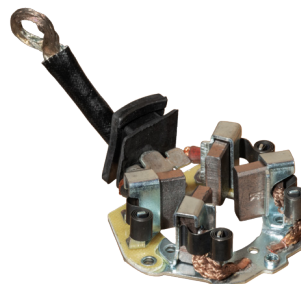

Empresas

Cód.3108100

PORTA CEPILLOS
MARCHA HONDA CITY
HONDA HR-V VALUE-
BH

Cód.3111700

PORTA CEPILLOS
MARCHA TOYOTA
HILUX VALUE-BH

Cód.3111800

PORTA CEPILLOS
MARCHA MB SPRINTER
VW AMAROK CRAFTER
VALUE-BH

Cód.3111900

Cód.0093024

ALTERNADOR
AUTOMOTRIZ FORD
FUSION EDGE
EXPLORER MONDEO
1.5L 2.0L 2.3L LI VALUE

Cód.0604046

BOMBA GASOLINA
MODULO REANULT
TRAFIC 2.0L. MOD. 08-
12 TECNOFUEL

Cód.1809210

FARO AUXILIAR
KENWORTH T660
BRÉSSER LKW

Cód.4321972

UNIDAD PRINCIPAL
PERFORMANCE
HALOGENO CASCADIA
2018> 12V BRÉSSER
LKW

Cód.4321973

UNIDAD PRINCIPAL
PERFORMANCE
HALOGENO CASCADIA
2018> 12V BRÉSSER
LKW

Cód.3629615

SENSOR PRESION
GASOLINA KIA SOUL
1.6L. MOD.17-22; FORTE
1.6L. MOD.20-22
TECNOFUEL-EFI

Cód.1515001

IMPORTADO

DESTELLADOR LUCES
12V 13.5A 5TERMINALES
CHEVROLET
CHRYSLER DODGE
IMPORTADO