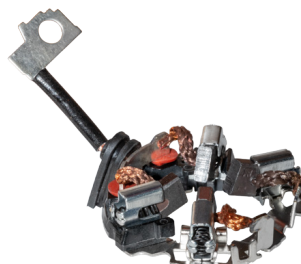

Empresas

Cód.3108100

PORTA CEPILLOS
MARCHA HONDA CITY
HONDA HR-V VALUE-
BH

Cód.3111700

PORTA CEPILLOS
MARCHA TOYOTA
HILUX VALUE-BH

Cód.3111800

PORTA CEPILLOS
MARCHA MB SPRINTER
VW AMAROK CRAFTER
VALUE-BH

Cód.3111900

PORTA CEPILLOS
ALTERNADOR NISSAN
TSURU III GS TSUBAME
VALUE-BH

Cód.3112100

PORTA CEPILLOS
MARCHA DODGE RAM
700 VALUE-BH

Cód.3112200

PORTA CEPILLOS
MARCHA NISSAN PICK
UP D22 NP300 2.5L
VALUE-BH

Cód.3112300

PORTA CEPILLOS
MARCHA CHEVROLET
TORNADO VALUE-BH

Cód.0093024

ALTERNADOR
AUTOMOTRIZ FORD
FUSION EDGE
EXPLORER MONDEO
1.5L 2.0L 2.3L LI VALUE

Cód.0604046

BOMBA GASOLINA
MODULO REANULT
TRAFIC 2.0L. MOD. 08-
12 TECNOFUEL

Cód.1809210

FARO AUXILIAR
KENWORTH T660
BRÉSSER LKW