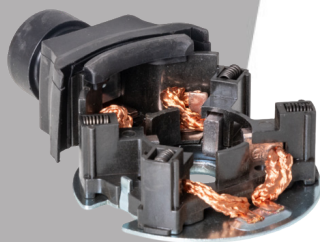

Empresas

Cód.3108100

PORTA CEPILLOS
MARCHA HONDA CITY
HONDA HR-V VALUE-
BH

Cód.3111700

PORTA CEPILLOS
MARCHA TOYOTA
HILUX VALUE-BH

Cód.3111800

PORTA CEPILLOS
MARCHA MB SPRINTER
VW AMAROK CRAFTER
VALUE-BH

Cód.3111900

Cód.0093024

ALTERNADOR
AUTOMOTRIZ FORD
FUSION EDGE
EXPLORER MONDEO
1.5L 2.0L 2.3L LI VALUE

Cód.0604046

BOMBA GASOLINA
MODULO REANULT
TRAFIC 2.0L. MOD. 08-
12 TECNOFUEL

Cód.1809210

FARO AUXILIAR
KENWORTH T660
BRÉSSER LKW

Cód.4321972

UNIDAD PRINCIPAL
PERFORMANCE
HALOGENO CASCADIA
2018> 12V BRÉSSER
LKW

Cód.4321973

UNIDAD PRINCIPAL
PERFORMANCE
HALOGENO CASCADIA
2018> 12V BRÉSSER
LKW

Cód.3629615

SENSOR PRESION
GASOLINA KIA SOUL
1.6L. MOD.17-22; FORTE
1.6L. MOD.20-22
TECNOFUEL-EFI