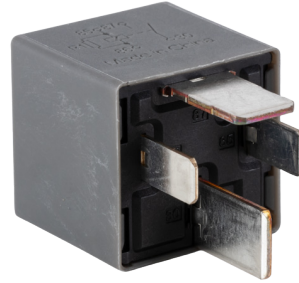

FARO AUXILIAR  
KENWORTH T660  
BRËSSER LKW

**Cód.4365822**

MOTOVENTILADOR  
RADIADOR Y AIRE  
ACONDICIONADO  
RENAULT FLUENCE  
2.0L 2011-2017 CARFAN

**Cód.0087431**

ALTERNADOR  
AUTOMOTRIZ  
CHEVROLET ONIX 1.0L  
1.2L 2019-2024 VALUE

**Cód.3629615**

SENSOR PRESION  
GASOLINA KIA SOUL  
1.6L. MOD.17-22; FORTE  
1.6L. MOD.20-22  
TECNOFUEL-EFI

**Cód.3629616**

SENSOR PRESION  
GASOLINA KIA FORTE  
2.0L. MOD. 13-18;  
SOUL 2.0L. MOD. 12-19  
TECNOFUEL-EFI

**Cód.3653536**

SENSOR POSICION  
CIGUENAL MITSUBISHI  
LANCER; OULANDER  
2.0L; 2.4L MOD.08-20;  
TECNOFUEL-EFI

**Cód.0610024**

**Brësser**  
LKW

BUJE CENTRAL DE  
PALANCA BRËSSER  
LKW

**Cód.3370303**

**OEM**

RELEVADOR  
MOTOVENTILADOR Y  
BOMBA DE GASOLINA  
CHEVROLET  
COLORADO CRUZE

**Cód.1515001**

IMPORTADO

DESTELLADOR LUCES  
12V 13.5A 5TERMINALES  
CHEVROLET  
CHRYSLER DODGE  
IMPORTADO