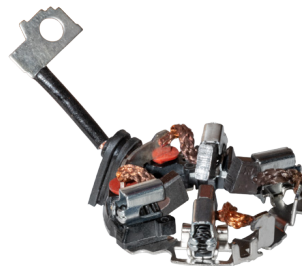

**Cód.3111700**

PORTA CEPILLOS  
MARCHA TOYOTA  
HILUX VALUE-BH

**Cód.3111800**

PORTA CEPILLOS  
MARCHA MB SPRINTER  
VW AMAROK CRAFTER  
VALUE-BH

**Cód.3111900**

PORTA CEPILLOS  
ALTERNADOR NISSAN  
TSURU III GS TSUBAME  
VALUE-BH

**Cód.3112100**

PORTA CEPILLOS  
MARCHA DODGE RAM  
700 VALUE-BH

**Cód.3112200**

PORTA CEPILLOS  
MARCHA NISSAN PICK  
UP D22 NP300 2.5L  
VALUE-BH

**Cód.3112300**

PORTA CEPILLOS  
MARCHA CHEVROLET  
TORNADO VALUE-BH

**Cód.0093024**

ALTERNADOR  
AUTOMOTRIZ FORD  
FUSION EDGE  
EXPLORER MONDEO  
1.5L 2.0L 2.3L LI VALUE

**Cód.0604046**

BOMBA GASOLINA  
MODULO REANAULT  
TRAFIC 2.0L. MOD. 08-  
12 TECNOFUEL

**Cód.1809210**

FARO AUXILIAR  
KENWORTH T660  
BRËSSER LKW

**Cód.4365822**

MOTOVENTILADOR  
RADIADOR Y AIRE  
ACONDICIONADO  
RENAULT FLUENCE  
2.0L 2011-2017 CARFAN

**Cód.0087431**

ALTERNADOR  
AUTOMOTRIZ  
CHEVROLET ONIX 1.0L  
1.2L 2019-2024 VALUE