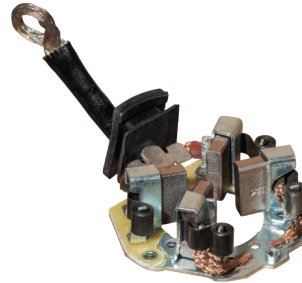

# NUEVOS PRODUCTOS

FEBRERO 2025

**APYMSA**

NUEVOS PRODUCTOS NUEVOS PRODUCTOS NUEVOS PRODUCTOS NUEVOS PRODUCTOS

**Marcas  
Exclusivas  
REFACCIONARIAS**

**Cód.3108100**

PORTA CEPILLOS  
MARCHA HONDA CITY  
HONDA HR-V VALUE-  
BH

**Cód.3111700**

PORTA CEPILLOS  
MARCHA TOYOTA  
HILUX VALUE-BH

**Cód.3111800**

PORTA CEPILLOS  
MARCHA MB SPRINTER  
VW AMAROK CRAFTER  
VALUE-BH

**Cód.3111900**

PORTA CEPILLOS  
ALTERNADOR NISSAN  
TSURU III GS TSUBAME  
VALUE-BH

**Cód.3112100**

PORTA CEPILLOS  
MARCHA DODGE RAM  
700 VALUE-BH

**Cód.3112200**

PORTA CEPILLOS  
MARCHA NISSAN PICK  
UP D22 NP300 2.5L  
VALUE-BH

**Cód.3112300**

PORTA CEPILLOS  
MARCHA CHEVROLET  
TORNADO VALUE-BH

**Cód.0093024**

ALTERNADOR  
AUTOMOTRIZ FORD  
FUSION EDGE  
EXPLORER MONDEO  
1.5L 2.0L 2.3L LI VALUE

**Cód.0604046**

BOMBA GASOLINA  
MODULO REANAULT  
TRAFIC 2.0L. MOD. 08-  
12 TECNOFUEL

**Cód.1809210**