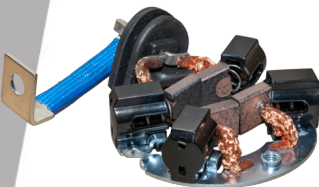

**Cód.3111700**

PORTA CEPILLOS  
MARCHA TOYOTA  
HILUX VALUE-BH

**Cód.3111800**

PORTA CEPILLOS  
MARCHA MB SPRINTER  
VW AMAROK CRAFTER  
VALUE-BH

**Cód.3111900**

PORTA CEPILLOS  
ALTERNADOR NISSAN  
TSURU III GS TSUBAME  
VALUE-BH

**Cód.3112100**

PORTA CEPILLOS  
MARCHA DODGE RAM  
700 VALUE-BH

**Cód.3112200**

PORTA CEPILLOS  
MARCHA NISSAN PICK  
UP D22 NP300 2.5L  
VALUE-BH

**Cód.3112300**

PORTA CEPILLOS  
MARCHA CHEVROLET  
TORNADO VALUE-BH

**Cód.0093024**

ALTERNADOR  
AUTOMOTRIZ FORD  
FUSION EDGE  
EXPLORER MONDEO  
1.5L 2.0L 2.3L LI VALUE

**Cód.0604046**

BOMBA GASOLINA  
MODULO REANAULT  
TRAFIC 2.0L. MOD. 08-  
12 TECNOFUEL

**Cód.1809210**

FARO AUXILIAR  
KENWORTH T660  
BRËSSER LKW

**Cód.4365822**

MOTOVENTILADOR  
RADIADOR Y AIRE  
ACONDICIONADO  
RENAULT FLUENCE  
2.0L 2011-2017 CARFAN

**Cód.0087431**

ALTERNADOR  
AUTOMOTRIZ  
CHEVROLET ONIX 1.0L  
1.2L 2019-2024 VALUE