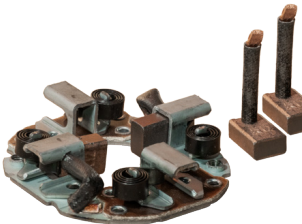

# NUEVOS PRODUCTOS

FEBRERO 2025

**APYMSA**

NUEVOS PRODUCTOS NUEVOS PRODUCTOS NUEVOS PRODUCTOS NUEVOS PRODUCTOS

**Marcas  
Exclusivas  
REFACCIONARIAS**

**Cód.3108100**

PORTA CEPILLOS  
MARCHA HONDA CITY  
HONDA HR-V VALUE-  
BH

**Cód.3111700**

PORTA CEPILLOS  
MARCHA TOYOTA  
HILUX VALUE-BH

**Cód.3111800**

PORTA CEPILLOS  
MARCHA MB SPRINTER  
VW AMAROK CRAFTER  
VALUE-BH

**Cód.3111900**

PORTA CEPILLOS  
ALTERNADOR NISSAN  
TSURU III GS TSUBAME  
VALUE-BH

**Cód.3112100**

PORTA CEPILLOS  
MARCHA DODGE RAM  
700 VALUE-BH

**Cód.3112200**

PORTA CEPILLOS  
MARCHA NISSAN PICK  
UP D22 NP300 2.5L  
VALUE-BH

**Cód.3112300**

PORTA CEPILLOS  
MARCHA CHEVROLET  
TORNADO VALUE-BH

**Cód.0093024**

ALTERNADOR  
AUTOMOTRIZ FORD  
FUSION EDGE  
EXPLORER MONDEO  
1.5L 2.0L 2.3L LI VALUE

**Cód.0604046**

BOMBA GASOLINA  
MODULO REANAULT  
TRAFIC 2.0L. MOD. 08-  
12 TECNOFUEL

**Cód.1809210**