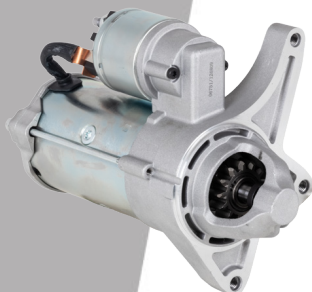

**Cód.0093024**

ALTERNADOR  
AUTOMOTRIZ FORD  
FUSION EDGE  
EXPLORER MONDEO  
1.5L 2.0L 2.3L LI VALUE

**Cód.0604046**

BOMBA GASOLINA  
MODULO REANAULT  
TRAFIC 2.0L. MOD. 08-  
12 TECNOFUEL

**Cód.1809210**

FARO AUXILIAR  
KENWORTH T660  
BRËSSER LKW

**Cód.4365822**

MOTOVENTILADOR  
RADIADOR Y AIRE  
ACONDICIONADO  
RENAULT FLUENCE  
2.0L 2011-2017 CARFAN

**Cód.0087431**

ALTERNADOR  
AUTOMOTRIZ  
CHEVROLET ONIX 1.0L  
1.2L 2019-2024 VALUE

**Cód.2749006**

MARCHA AUTOMOTRIZ  
FORD F-150 LOBO V6  
3.0L 2018-2020 VALUE-  
MARCHAS

**Cód.4321972**

UNIDAD PRINCIPAL  
PERFORMANCE  
HALOGENO ÇASCADIA  
2018> 12V BRËSSER  
LKW

**Cód.4321973**

UNIDAD PRINCIPAL  
PERFORMANCE  
HALOGENO ÇASCADIA  
2018> 12V BRËSSER  
LKW

**Cód.3629615**

SENSOR PRESION  
GASOLINA KIA SOUL  
1.6L. MOD.17-22; FORTE  
1.6L. MOD.20-22  
TECNOFUEL-EFI

**Cód.3629616**

SENSOR PRESION  
GASOLINA KIA FORTE  
2.0L. MOD. 13-18;  
SOUL 2.0L. MOD. 12-19  
TECNOFUEL-EFI