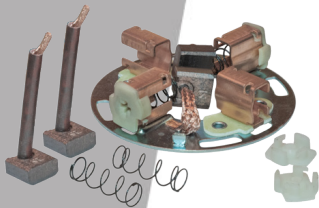

# NUEVOS PRODUCTOS

FEBRERO 2025

**APYMSA**

NUEVOS PRODUCTOS NUEVOS PRODUCTOS NUEVOS PRODUCTOS NUEVOS PRODUCTOS

**Marcas  
Exclusivas  
REFACCIONARIAS**

**Cód.3108100**

PORTA CEPILLOS  
MARCHA HONDA CITY  
HONDA HR-V VALUE-  
BH

**Cód.3111700**

PORTA CEPILLOS  
MARCHA TOYOTA  
HILUX VALUE-BH

**Cód.3111800**

PORTA CEPILLOS  
MARCHA MB SPRINTER  
VW AMAROK CRAFTER  
VALUE-BH

**Cód.3111900**

PORTA CEPILLOS  
ALTERNADOR NISSAN  
TSURU III GS TSUBAME  
VALUE-BH

**Cód.3112100**

PORTA CEPILLOS  
MARCHA DODGE RAM  
700 VALUE-BH

**Cód.3112200**

PORTA CEPILLOS  
MARCHA NISSAN PICK  
UP D22 NP300 2.5L  
VALUE-BH

**Cód.3112300**

PORTA CEPILLOS  
MARCHA CHEVROLET  
TORNADO VALUE-BH

**Cód.0093024**

ALTERNADOR  
AUTOMOTRIZ FORD  
FUSION EDGE  
EXPLORER MONDEO  
1.5L 2.0L 2.3L LI VALUE

**Cód.0604046**

BOMBA GASOLINA  
MODULO REANAULT  
TRAFIC 2.0L. MOD. 08-  
12 TECNOFUEL

**Cód.1809210**