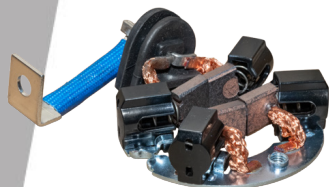

Cód.3111700

PORTA CEPILLOS MARCHA  
TOYOTA HILUX VALUE-BH

Cód.3111800

PORTA CEPILLOS MARCHA  
MB SPRINTER VW AMAROK  
CRAFTER VALUE-BH

Cód.3111900

PORTA CEPILLOS  
ALTERNADOR NISSAN TSURU  
III GS TSUBAME VALUE-BH

Cód.3112100

PORTA CEPILLOS MARCHA  
DODGE RAM 700 VALUE-BH

Cód.3112200

PORTA CEPILLOS MARCHA  
NISSAN PICK UP D22 NP300  
2.5L VALUE-BH

Cód.3112300

PORTA CEPILLOS MARCHA  
CHEVROLET TORNADO  
VALUE-BH

Cód.0093024

ALTERNADOR AUTOMOTRIZ  
FORD FUSION EDGE  
EXPLORER MONDEO 1.5L 2.0L

Cód.0604046

TECNOFUEL

BOMBA GASOLINA MODULO  
REANULT TRAFIC 2.0L.  
MOD. 08-12 TECNOFUEL

Cód.1809210

FARO AUXILIAR KENWORTH  
T660 BRËSSER LKW