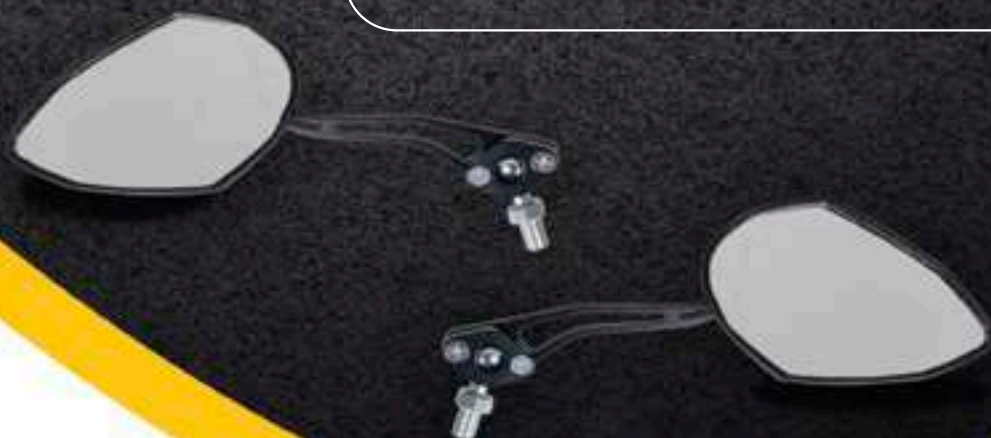

Cod. 5948216

VISOR CASCO CERRADO TORNASOL AZUL

REFLEJANTE

Cod. 5937500

REFLEJANTE MOTOCICLETA UNIVERSAL

ESPEJOS

**Estilo en
cada reflejo.**

BASES ESPEJOS