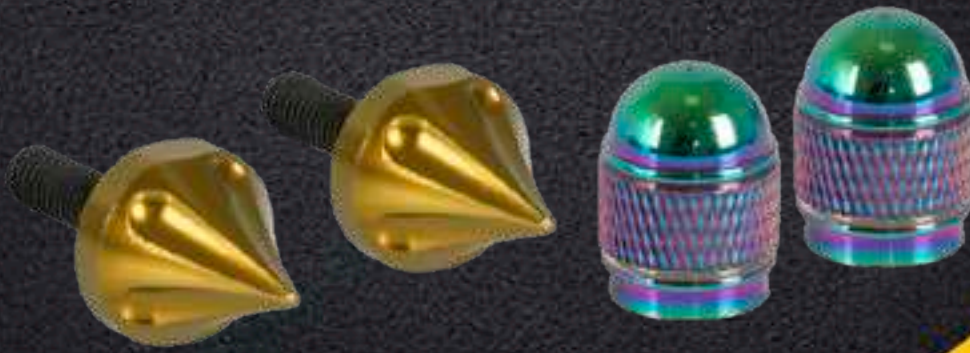

Cod. 5936318
PUÑOS UNIVERSALES
CAFE 7/8"

Cod. 5936319
PUÑOS UNIVERSALES
NEGRO 7/8"

Cod. 5936320
PUÑOS UNIVERSALES
NEGRO 7/8"

PERNOS Y TAPONES DECORATIVOS

iNUEVO!

Cód.5933927

PERNO DECORATIVO
COLOR DORADO

Cód.5945180