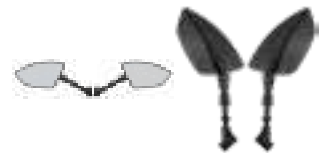

Cód.5918615

¡NUEVO!

ESPEJO MOTOCICLETA
LÍNEA NEGRA