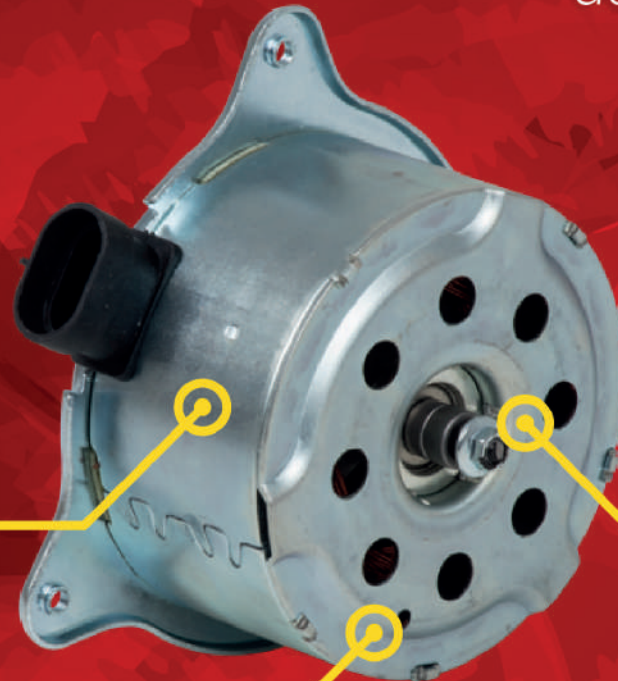

Hasta
25%

DE DESCUENTO EN
MOTOVENTILADORES

Calidad de equipo
original para un
desempeño confiable.

Amplia cobertura
para las aplicaciones
más demandadas.

La solución ideal para
mantener el sistema de
enfriamiento trabajando
al máximo en la temporada
de calor.

Diseñados para
soportar altas
temperaturas.

Promoción válida del 1 al 30 de junio del 2026. No aplica con otras promociones. Consulta códigos participantes con tu asesor. Aplican términos y condiciones.

Carfan^{QBH}
Máximo desempeño en enfriamiento