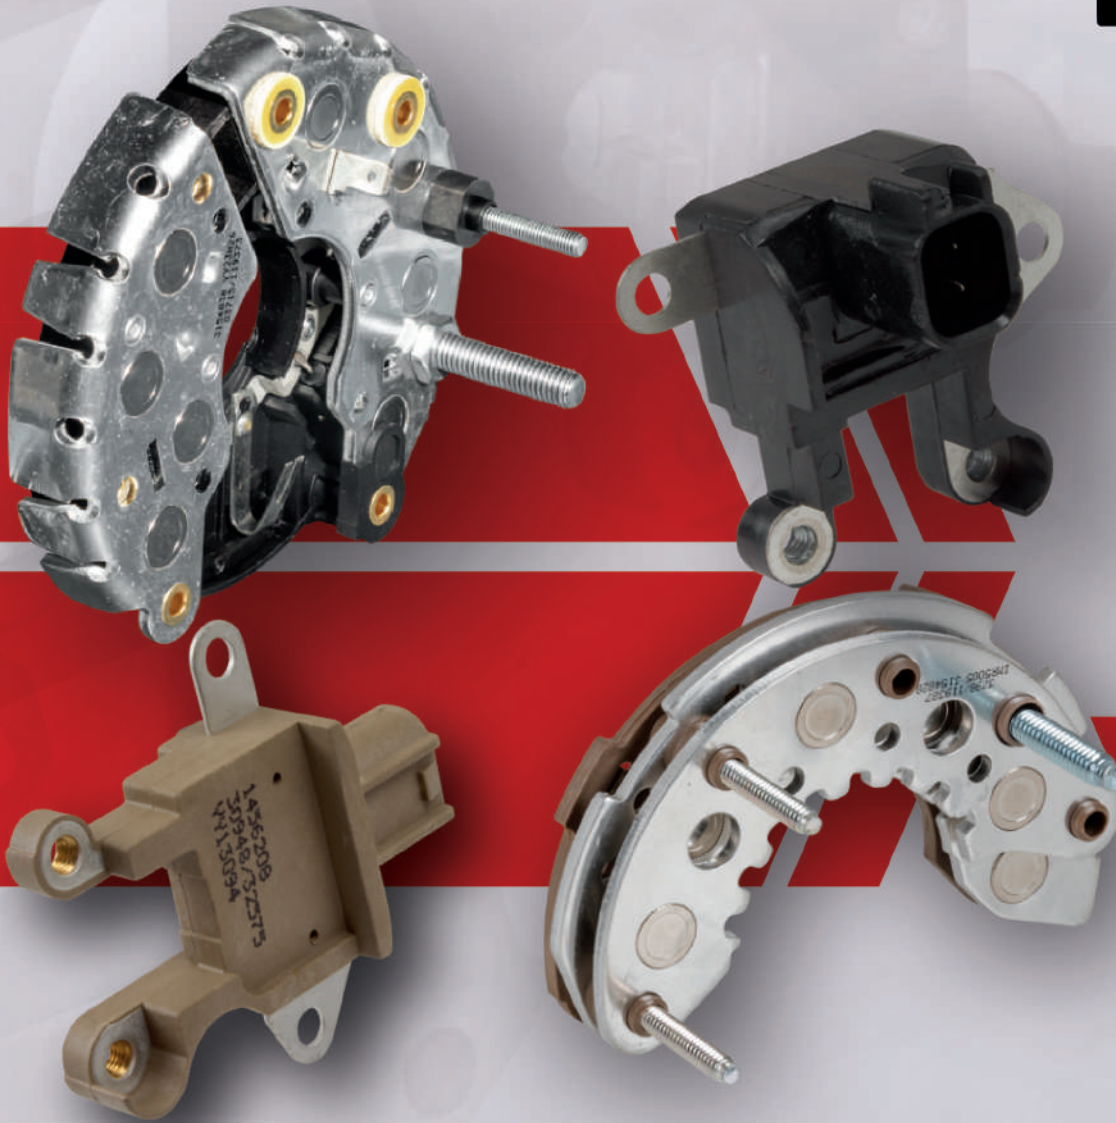

Hasta
30%

**DE DESCUENTO EN
RECTIFICADOR DE CORRIENTE
Y BORNE ALTERNADOR.**

Promoción exclusiva para clientes registrados como refaccionaria en apyma. Vigencia del 01 de junio al 30 de junio 2026 o hasta agotar existencias. Consulta códigos participantes con tu asesor de venta. Aplican restricciones.