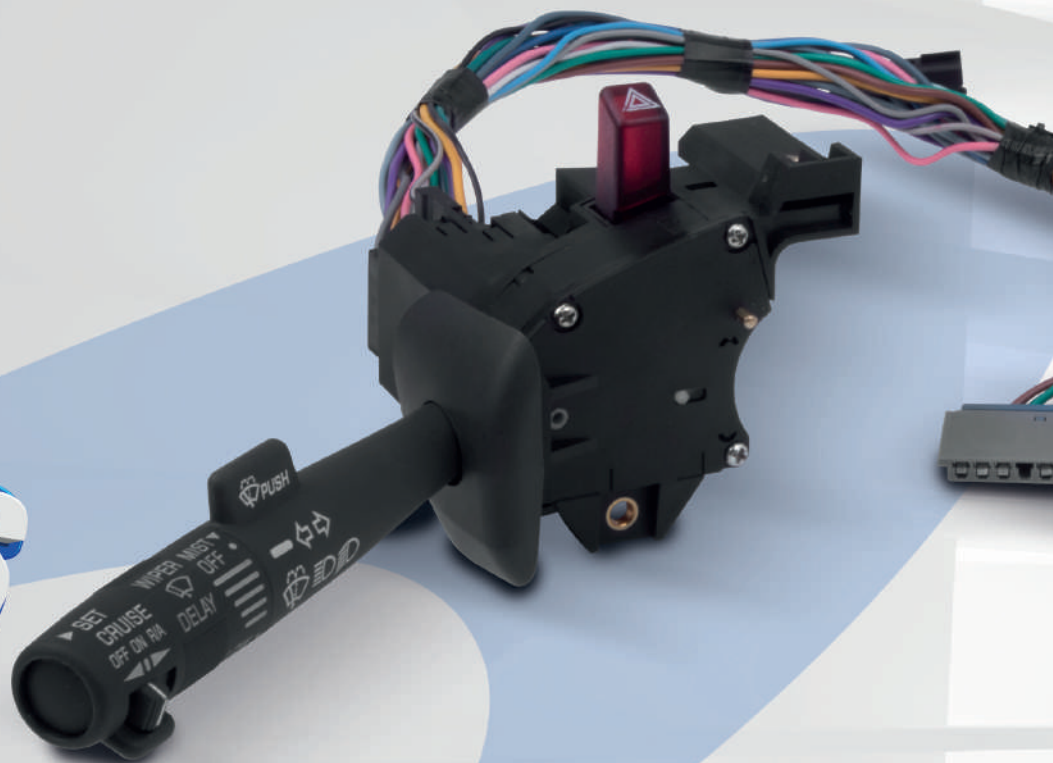

QBH
Dynamic®
AUTOELECTRICAL COMPONENTS

PRECIOS ESPECIALES

PALANCAS E INTERRUPTORES

DISEÑO OEM

GARANTIA

FÁCIL
INSTALACIÓN

AHORRO
DE TIEMPO

ENERGIZANDO LA MOVILIDAD

Promoción exclusiva para clientes registrados como Refaccionaria en Apyma. Vigencia del 01 al 30 de junio 2026 o hasta agotar existencia en sucursal durante el periodo de esta promoción. Consulta los códigos seleccionados con tu Asesor de Ventas.