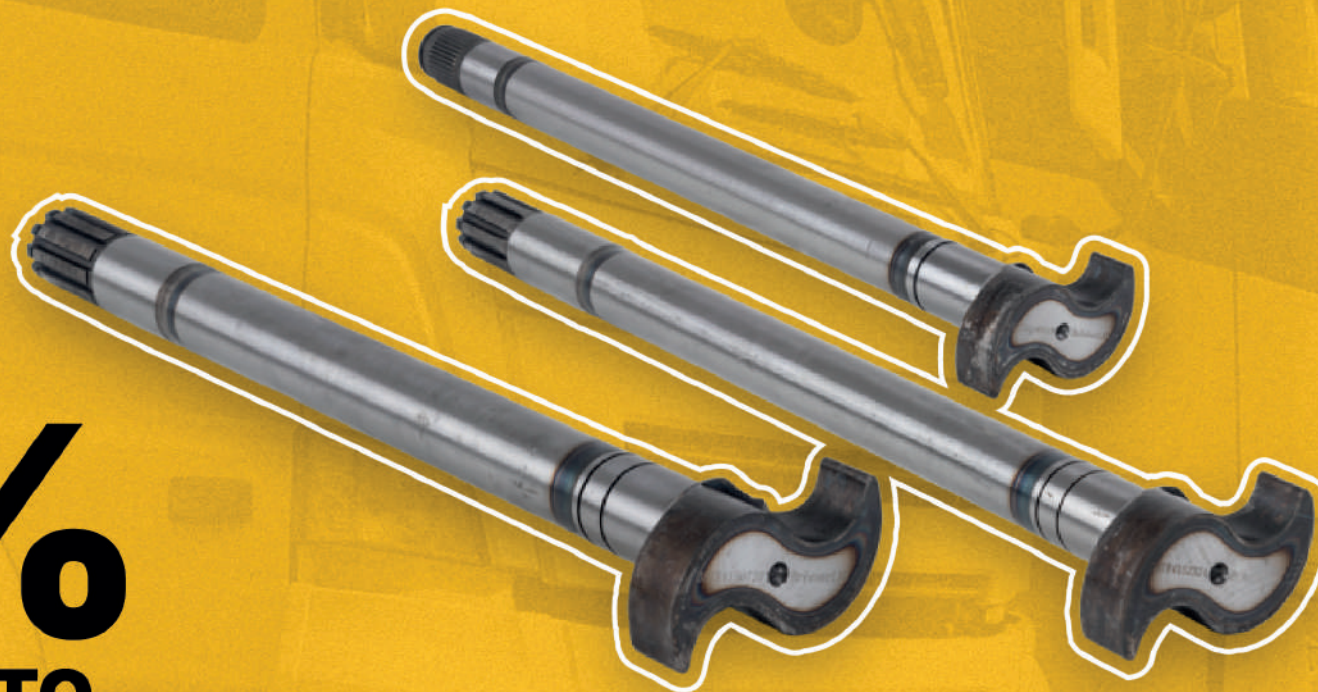

Brësser
LKW

POTENCIA Y AHORRO PARA TU FLOTA

HASTA
10%
DE DESCUENTO
EN GAVILANES.

Lleva una solución confiable para vehículos de alto
desempeño

INGENIERÍA ALEMANA
GERMAN ENGINEERING
DEUTSCHE TECHNIK

**CALIDAD ORIGINAL,
RENDIMIENTO SUPERIOR**

Promoción válida del 1 al 30 de junio del 2026. No aplica con otras promociones. Consulta códigos participantes con tu asesor. Aplican terminos y condiciones.