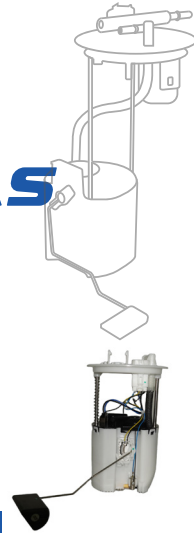

TECNOFUEL®

CATÁLOGO DE NUEVOS PRODUCTOS

JUNIO 2026

**PRODUCTOS CON EFICIENCIA PARA
ALCANZAR LA EXCELENCIA**

SE NOTA QUE ES **EFICIENTE**
SE NOTA QUE ES **TECNOFUEL**

BOMBAS

Cód. 0612525
BOMBA GASOLINA MODULO 60PSI 180
L/H HYUNDAI TUCSON 2.0L 2016-2020;
2.4L. 18-20 31110-D7000

Cód. 0604065
BOMBA GASOLINA MODULO 40PSI
80 L/H MITSUBISHI LANCER L4 2.0L.
MOD.08-16; LANCER 2.4L. 1760A322

Cód. 0615968
BOMBA DIESEL MODULO 12V 58PSI 90
L/H JAC FRISON T6, T8 2.0L MOD.16-24
1106010P3040

Cód. 0604064
BOMBA GASOLINA MODULO 50PSI 90
L/H HONDA CR-V 1.5L; CR V 2.0L.; CR V
2.4L. MOD.17-20 17045-TLA-A00

Cód. 0604063
BOMBA GASOLINA MODULO 60PSI 140
L/H NISSAN PATHFINDER 3.5L 6 CIL.
MOD.17-20 170409PJA

CUERPOS DE ACELERACION

Cód. 2620181
CUERPO DE ACELERACION
AUTOMOTRIZ CHEVROLET SILVERADO
1500 2007-2013 V6 4.3L S20018

Cód. 2620182
CUERPO DE ACELERACION
AUTOMOTRIZ CHEVROLET SILVERADO
1500 2007-2013 S20050