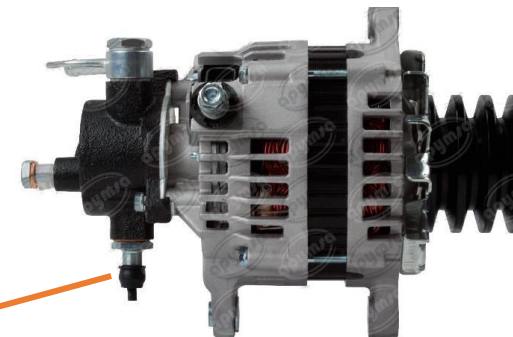

UNIDAD PRINCIPAL DERECHO

6205042
4321952

UNIDAD PRINCIPAL IZQUIERDO

6205043
4321953

Las imágenes son ilustrativas y pueden variar del original.

MARCHA NIPPONDENSO 12V

2807001

2800019

APYMSA[®]

ALTERNADOR HITACHI 12V

0097500

0120020

Las imágenes son ilustrativas y pueden variar del original.

ALARMA DE REVERSA 12-24V

0018701

0018800