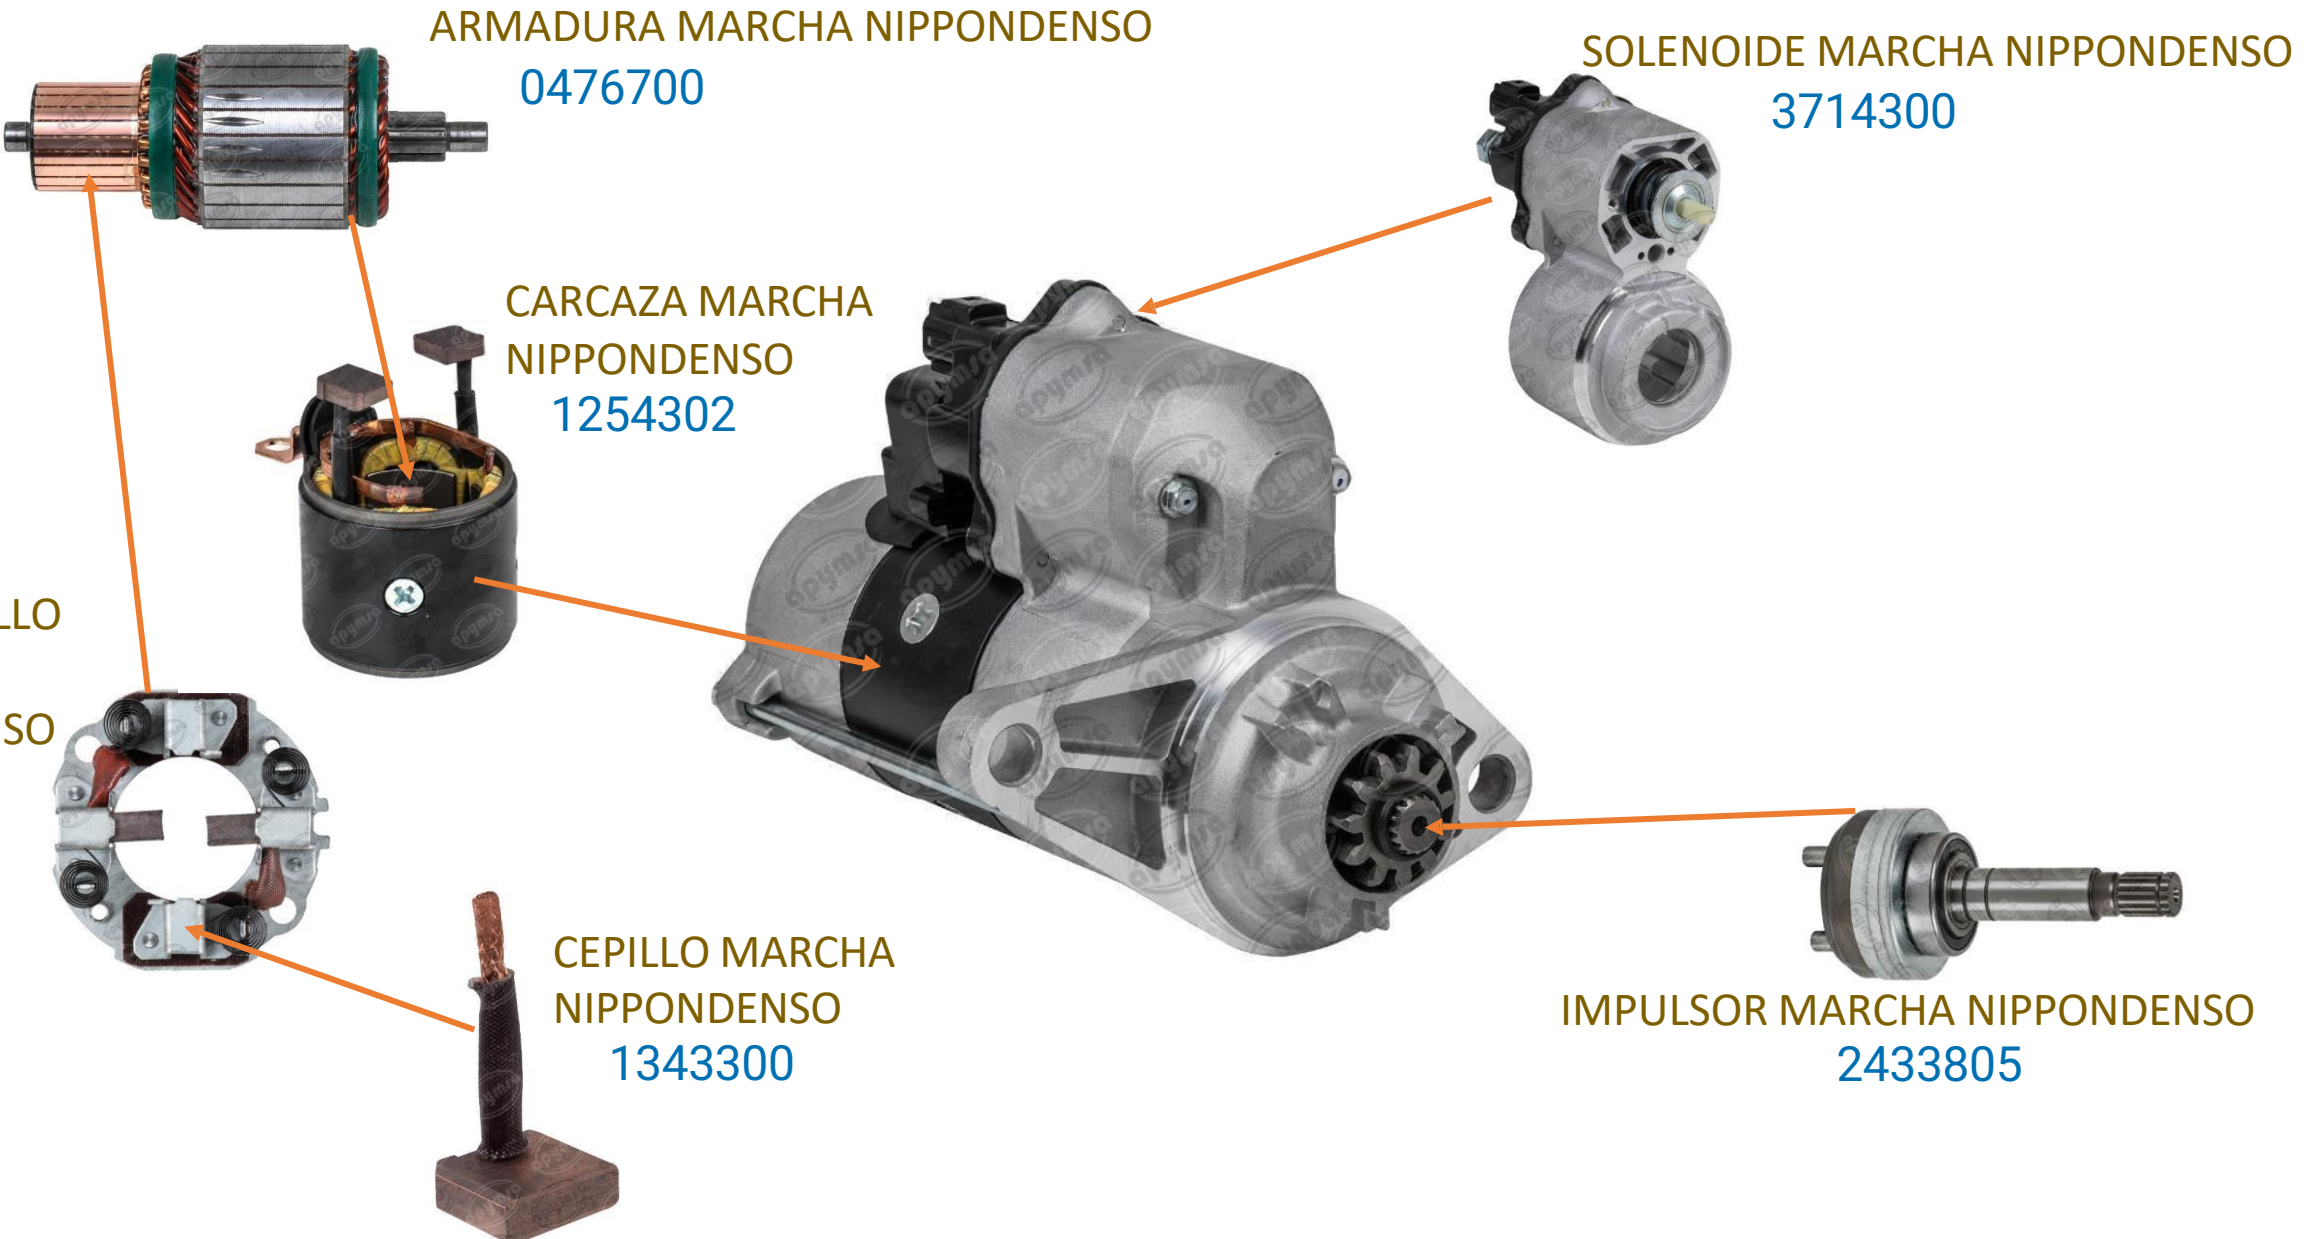

APYMSA[®]

ALTERNADOR HITACHI 12V

0097500

0120020

Las imágenes son ilustrativas y pueden variar del original.

ALARMA DE REVERSA 12-24V

0018701

0018800

0018300

0018700

0018900

LUZ DIRECCIONAL LATERAL DERECHO

6205829

2976086

COMPONENTES DE MARCHA

CALAVERA DERECHA

BATERIA BCI 35

5020801
5019825

ILUMINACION-FOCOS

FOCO 1141 12v
2012000
1992000

FOCO 1034,1157 12V
2010000
1990000

FOCO 1141 12V
2012000
1992000

FOCO FUSIBLE MEDIANO 12V
2030000

FOCO 1141 ESCUADRA 12V
2012201