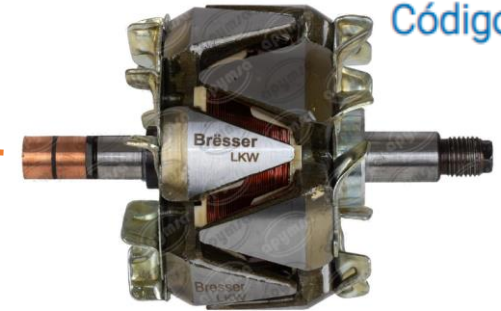

Código: 2900058

COMPONENTES PARA EL ALTERNADOR HINO 300 0093004

ESTATOR ALTERNADOR NIPPONDENSO 24V

Código: 0130052

ROTOR ALTERNADOR NIPPONDENSO 24V

Código: 0130041

REGULADOR VOLTAJE ALTERNADOR NIPPONDENSO 24V

Código: 3313019

PORTA DIODO ALTERNADOR NIPPONDENSO 24V

Código: 3147302

PORTA CEPILLO ALTERNADOR NIPPONDENSO 24V

Código: 3072700

716

816

RELEVADOR UNIVERSAL 4 TERMINALES
24V

Código: 3370301

BATERIA BCI 35

Código: 5020801

Código: 5019825

ALARMA DE REVERSA 24V

Código: 0018700

Código: 0018701

Código: 0018800