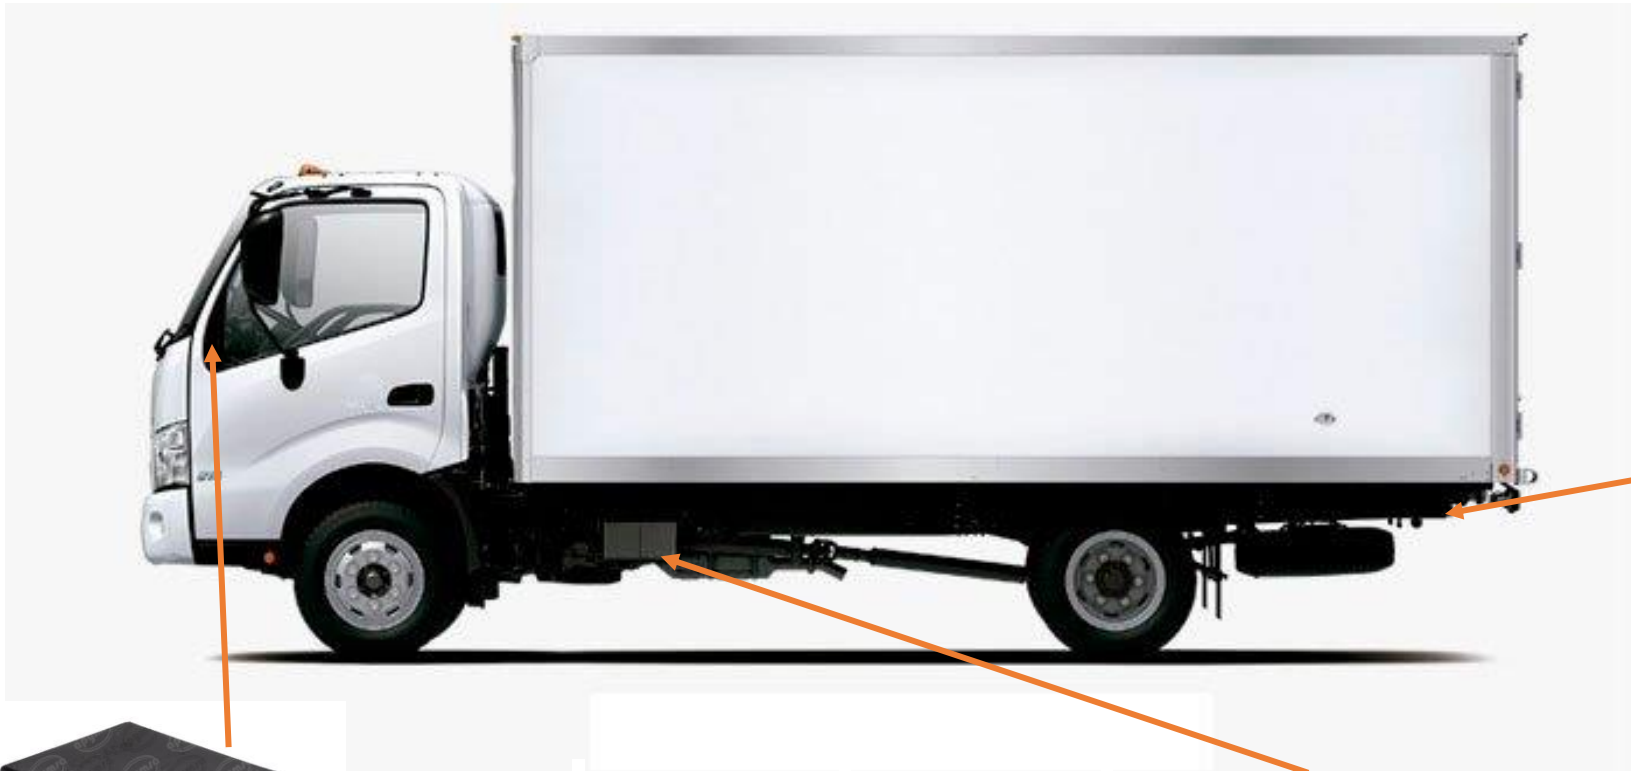

Código: 3313019

PORTA DIODO ALTERNADOR NIPPONDENSO 24V

Código: 3147302

PORTA CEPILLO ALTERNADOR NIPPONDENSO 24V

Código: 3072700

716

816

RELEVADOR UNIVERSAL 4 TERMINALES
24V