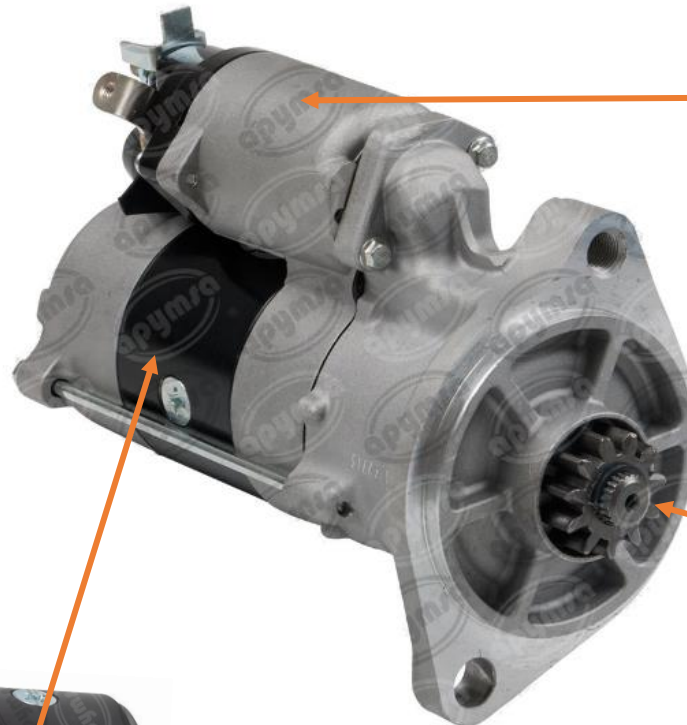

PORTA CEPILLO MARCHA SAWAFUJI

Código: 2900063

Código: 3134700

ARMADURA MARCHA SAWAFUJI

Código: 2900053

Código: 0476600

SOLENOIDE MARCHA SAWAFUJI

Código: 2900048

Código: 3714100

IMPULSOR MARCHA SAWAFUJI

Código: 2900043

Código: 2433747

CARCAZA MARCHA SAWAFUJI

Código: 2900058