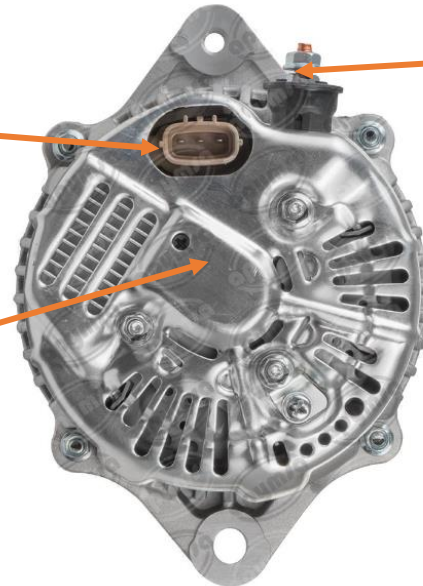

Código: 2900058

COMPONENTES PARA EL ALTERNADOR HINO 300 0093004

ESTATOR ALTERNADOR NIPPONDENSO 24V

Código: 0130052

ROTOR ALTERNADOR NIPPONDENSO 24V

Código: 0130041

REGULADOR VOLTAJE ALTERNADOR NIPPONDENSO 24V

Código: 3313019

PORTA DIODO ALTERNADOR NIPPONDENSO 24V

Código: 3147302

PORTA CEPILLO ALTERNADOR NIPPONDENSO 24V

Código: 3072700

716

816

RELEVADOR UNIVERSAL 4 TERMINALES
24V