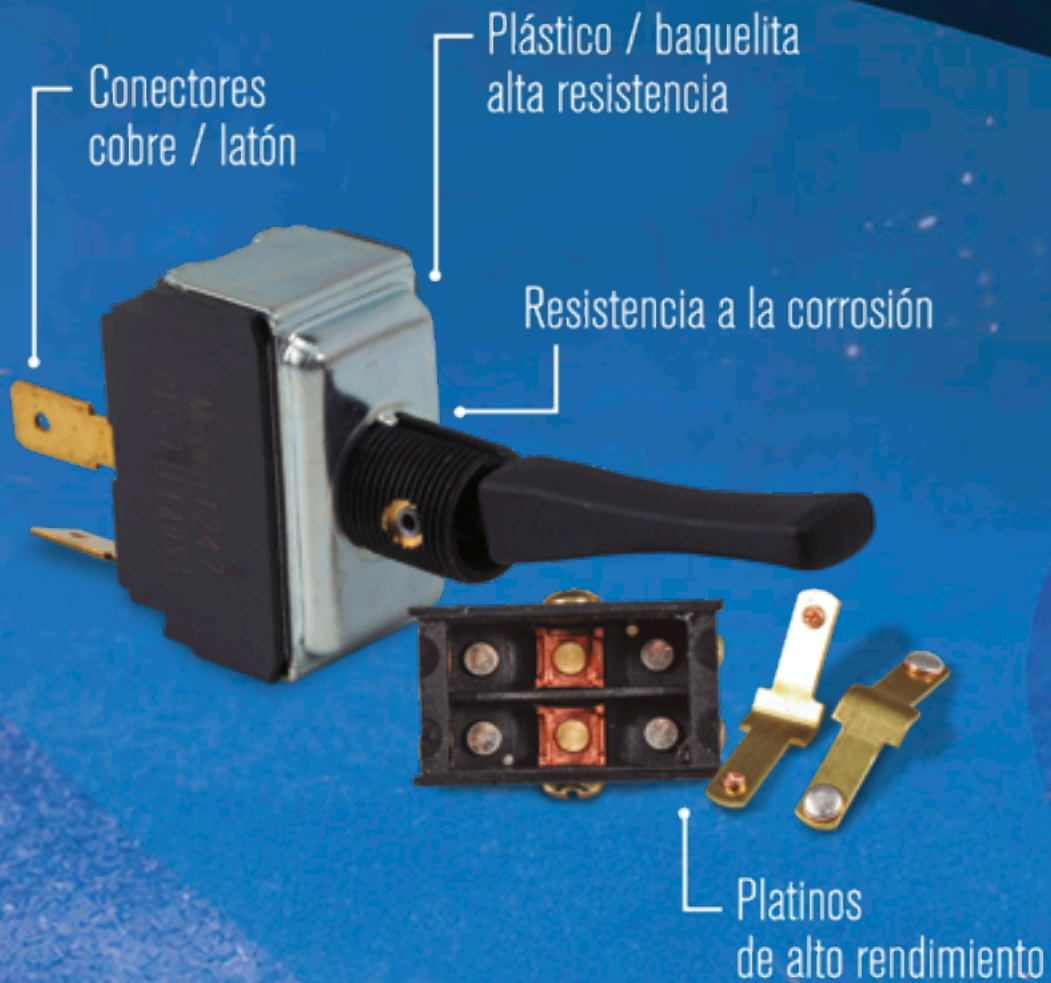

REVERSA

CÓD.2466505

REVERSA 3 PUNTAS NISSAN  
REVERSA TIIDA SENTRA MARCH  
XTRAIL KANGOO CUBE  
3200500QAE

CÓD.2467103

REVERSA 2 PUNTAS  
TERMINALES TOYOTA HILUX  
PRDODO RAV 4 LS-228

TECLA

CÓD.2529500

TECLA 12V CON LUZ ROJA  
TIPO ARROW 1609R1E15A-C