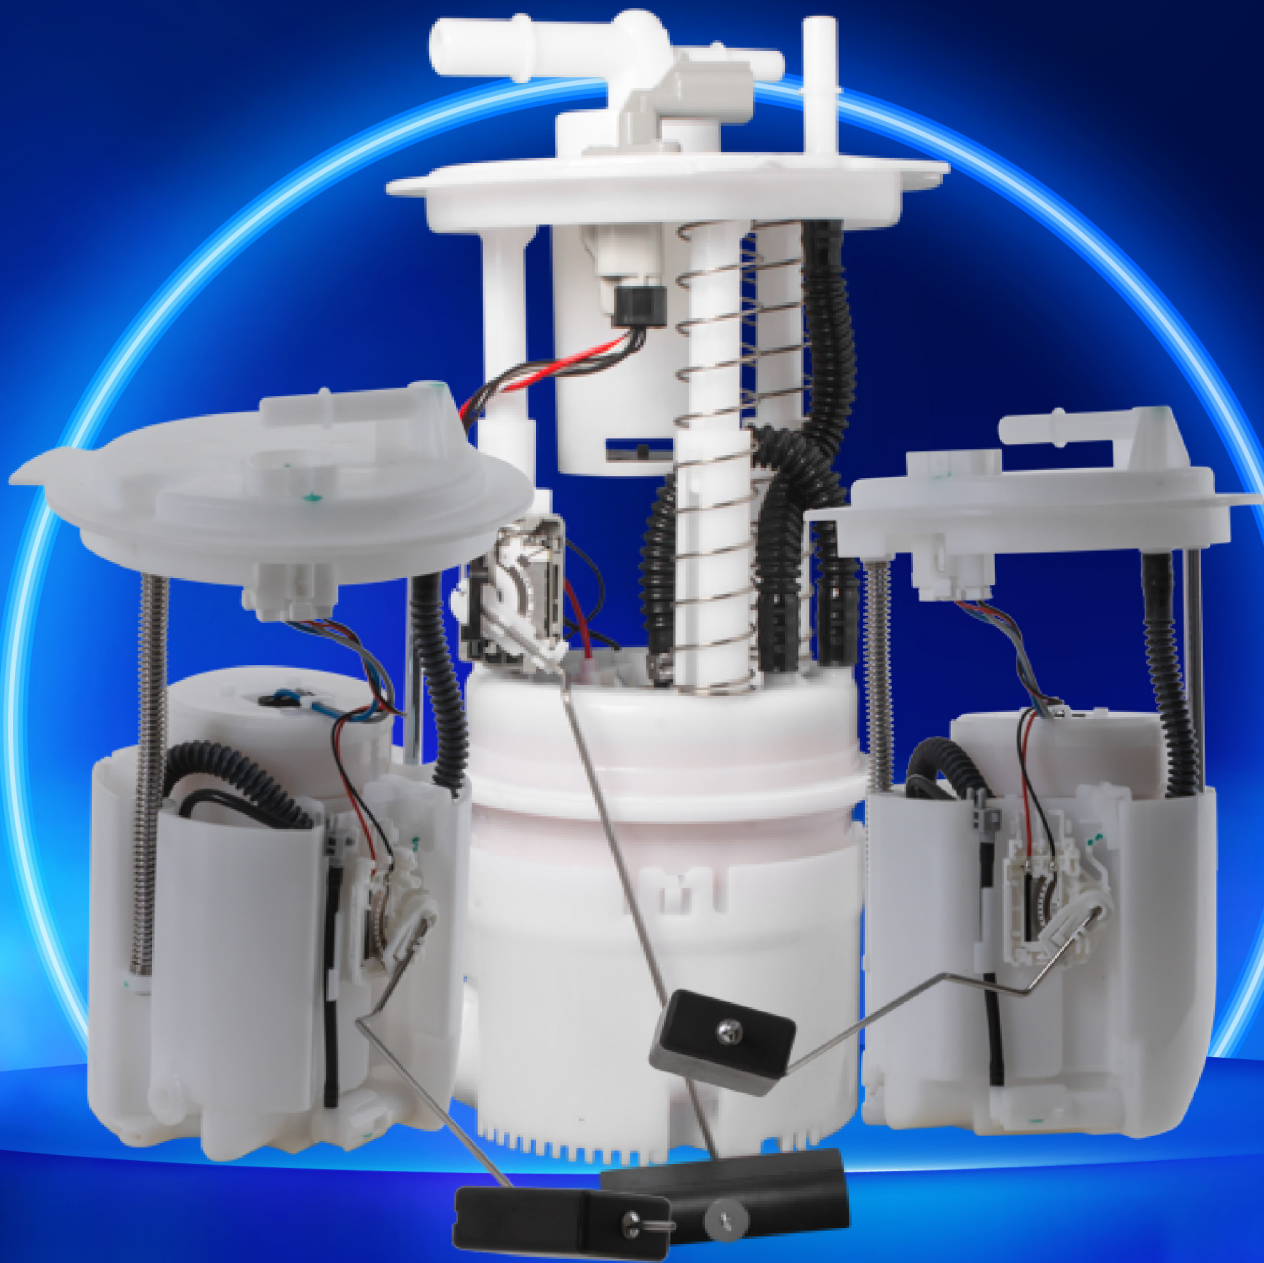

# BOMBAS DE COMBUSTIBLE

SE NOTA QUE ES **EFICIENTE**  
SE NOTA QUE ES **TECNOFUEL®**

**CÓD. 0605001**

BOMBA GASOLINA  
MODULO 85PSI 180  
L/H CHEVROLET, GMC  
E-3500M

**CÓD. 0603615**

BOMBA GASOLINA  
MODULO 90PSI 170  
L/H CHEVROLET  
ASTRA, CORSA, TOR-  
NADO P90220M

**CÓD. 0603616**

BOMBA GASOLINA  
MODULO 80PSI 180 L/H  
CHEVROLET TORNADO  
MERIVA 1.8L 02-10 ( 3  
GRAPAS ) 94706444

**CÓD. 0608600**

BOMBA GASOLINA  
MODULO 80PSI 152 L/H  
CHEVROLET CHEVY POP  
SWING MONZA T.B.I 1.6L  
98-03 P-90240M

**CÓD. 0612280**

BOMBA GASOLINA  
MODULO 90PSI 420  
L/H CHEVROLET SILVE-  
RADO 1500, SIERRA 1500  
MOD.14-18 MUI00102

**CÓD. 0605024**

BOMBA GASOLINA  
MODULO 100PSI 180  
L/H CHEVROLET  
AVEO 1.6L 08-18 OP-  
TRA 2.0L 06-10 6230E

BOMBA GASOLINA  
MODULO 100PSI 120  
L/H CHEVROLET SIVE-  
RADO 1500 4.3L. MOD.  
2019 M100295

**CÓD. 0608013**

BOMBA GASOLINA  
MODULO 80PSI 130  
L/H CHEVROLET  
SILVERADO 4.3L. MOD.  
05-11 E3752M

**CÓD. 0605040**