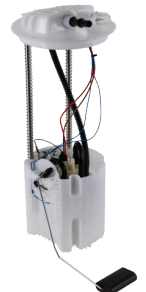

**CÓD. 0603409**

BOMBA GASOLINA  
MODULO 50PSI 190  
L/H CHRYSLER, DOD-  
GE E-7167M

**CÓD. 0615923**

BOMBA GASOLINA  
MODULO 100PSI 200  
L/H DODGE RAM  
700 4CIL 1.6L 16-18  
AR0037920AC

**CÓD. 0613748**

BOMBA GASOLINA  
MODULO 60PSI 200  
L/H DODGE RAM  
3500 8CIL 5.7L 11-15  
04560228AA

**CÓD. 0608801**

BOMBA GASOLINA  
MODULO 105PSI 200  
L/H TIPO PANAL  
DODGE E-7186M

**CÓD. 0608806**

BOMBA GASOLINA  
MODULO 70PSI 130  
L/H DODGE DURAN-  
GO V6 3.6L. MOD. 11-15  
E-7271M

**CÓD. 0617529**

BOMBA GASOLINA  
MODULO 55PSI 180  
L/H DODGE, PLY-  
MOUTH E-7142M

**CÓD. 0603919**

BOMBA GASOLINA  
MODULO 75PSI 165  
L/H DODGE HEMI  
E-7138M

**CÓD. 0613702**

BOMBA GASOLINA  
MODULO 58PSI 200  
L/H DODGE CALIBER  
4CIL 1.8L 07-09 2.4L  
07-11 E-7220M

**CÓD. 0608800**

BOMBA GASOLINA  
MODULO 115PSI 170  
L/H DODGE E-7048M

**CÓD. 0613737**

BOMBA GASOLINA  
MODULO 62PSI 200  
L/H DODGE RAM  
TRUCK 1500 V8 4.7L  
09-12 E-7257M

**CÓD. 0613706**

BOMBA GASOLINA  
MODULO 57PSI 200  
L/H DODGE RAM 2500  
3500 4000 5.7L 09-12  
5147183AA