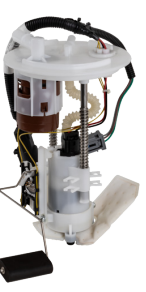

CÓD. 0617563

BOMBA GASOLINA
MODULO 100PSI 200
L/H FORD EXPLORER
V6 4.0L V8 4.6L 06-09
E-2454M