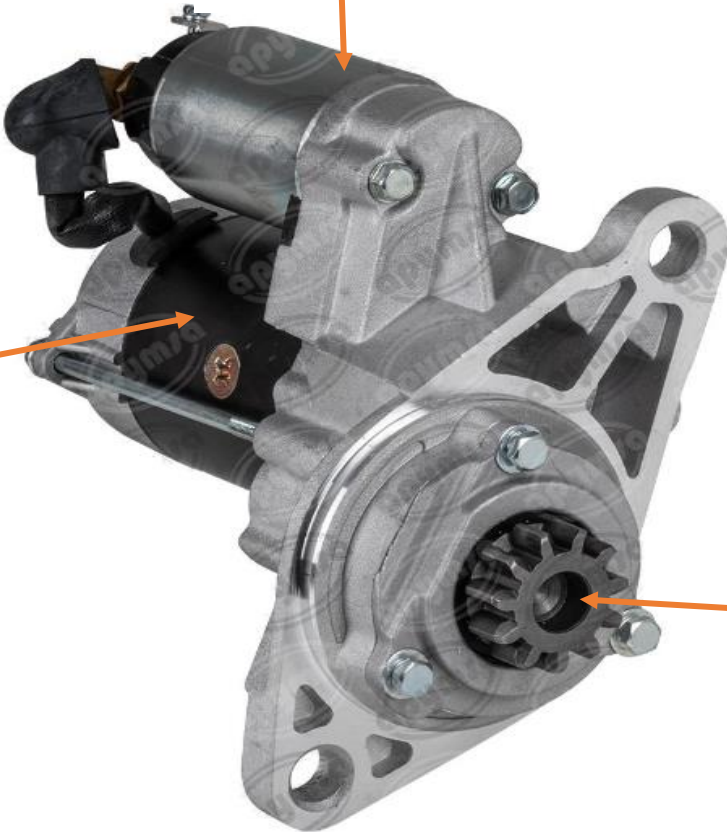

COMPONENTES MARCHA

PORTA CEPILLO HITACHI 24V
3106800

SOLENOIDE HITACHI 24V
3671501
3672600

BALERO 608-2RS
0518400
0499800

ARMADURA HITACHI 24V
0483101

BALERO 6004-2RS
0497200
0497205

IMPULSOR MARCHA HIACHI 11D
2433755

ILUMINACION-FOCOS

FOCO FUSIBLE MEDIANO 24V
2000100

FOCO 1141 24V
2012200
2001200

FOCO 1141 24V
2012200
2001200

FOCO 1034,1157 24V
2010200
2000900

FOCO 1141 ESCUADRA 24V
2012201

FOCO H4 24V
1970200
1970500
1968200
1968400
1949316