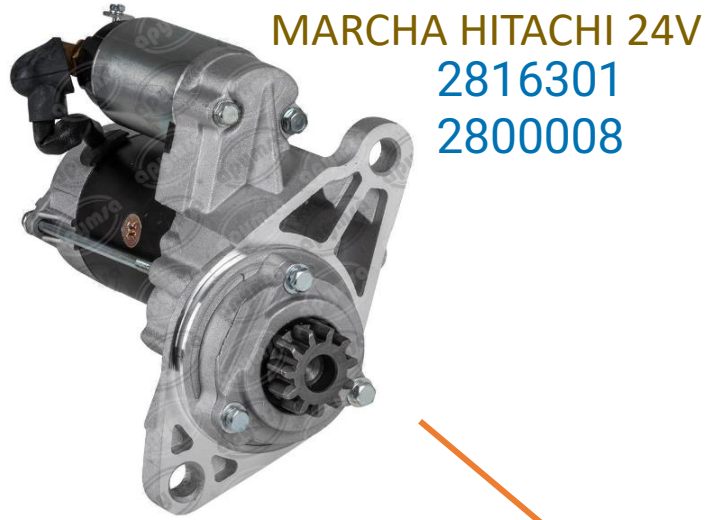

CATALOGO ISUZU 300 24V

PLUMAS LIMPIAPARABRISAS 18"

- 3004503 (JUEGO)
- 3000000 (JUEGO)
- 3001500 (PIEZA)
- 3004404 (PIEZA)

DIRECCIONAL IZQUIERDO

- 2976082
- 6205671

UNIDAD PRINCIPAL IZQUIERDO

- 4321953
- 6205043

DIRECCIONAL DERECHO

- 2976081
- 6205670

UNIDAD PRINCIPAL DERECHO

- 4321952
- 6205042

ALTERNADOR HITACHI 24V
0097600

ALARMA DE REVERSA 12-24V
0018701
0018800
0018300
0018700
0018900

LUZ DIRECCIONAL LATERAL DERECHO
6205829

CALAVERA DERECHA

0968927
6204214

CALAVERA IZQUIERDO

0968928
6204215

LUZ DIRECCIONAL LATERAL IZQUIERDO

6205830

BATERIA BCI 35

5020801
5019825

COMPONENTES MARCHA

PORTA CEPILLO HITACHI 24V
3106800

SOLENOIDE HITACHI 24V
3671501
3672600

BALERO 608-2RS
0518400
0499800

ARMADURA HITACHI 24V
0483101

BALERO 6004-2RS
0497200
0497205

IMPULSOR MARCHA HIACHI 11D
2433755