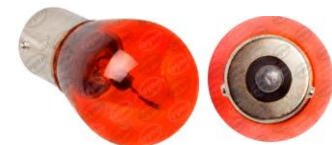

FOCO 1141
ESCUADRA 24V
2012201