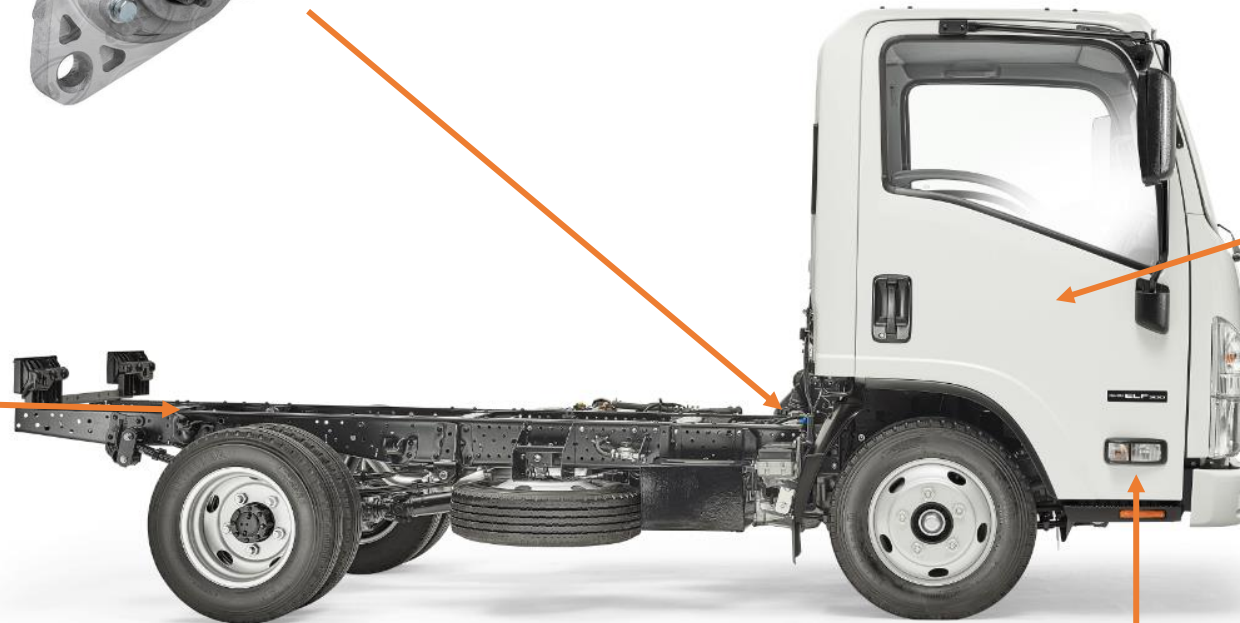

LUZ DIRECCIONAL LATERAL DERECHO
6205829