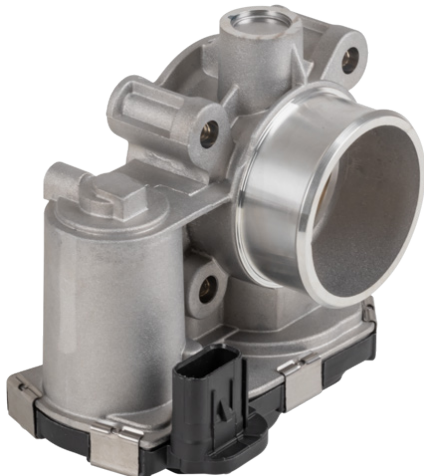

**CUERPO DE ACELERACION AUTOMOTRIZ PONTIAC MATIZ 1.0L MOS.
05-15 TECNOFUEL-OEM 96439960**

CÓD. 2620109

ARMADORA	MODELO	CILINDRO	LITRO	AÑO
Chevrolet	Spark	4 cil	1.2L	2011-2015

**CUERPO DE ACELERACION AUTOMOTRIZ CHEVROLET AVEO 1.6L. MOD.
08-17 TECNOFUEL 25183955**

CÓD. 2620119

ARMADORA	MODELO	CILINDRO	LITRO	AÑO
Chevrolet	Aveo	4 cil	1.6L	2008-2018

**CUERPO DE ACELERACION AUTOMOTRIZ CHEVROLET AVEO 1.5L.
MOD.18-21 TECNOFUEL 24103943**

CÓD. 2620127

ARMADORA	MODELO	CILINDRO	LITRO	AÑO
Chevrolet	Aveo	4 cil	1.5L	2019-2021
Chevrolet	Aveo LS	4 cil	1.5L	2018-2021
Chevrolet	Aveo LT	4 cil	1.5L	2018-2021
Chevrolet	Aveo LTZ	4 cil	1.5L	2018-2021
Chevrolet	Cavalier	4 cil	1.5L	2020-2021
Chevrolet	Nuevo Aveo	4 cil	1.5L	2018-2018

**CUERPO DE ACELERACION AUTOMOTRIZ CHEVROLET CRUZE 1.4L.
MOD. 11-16. TECNOFUEL S20191**

CÓD. 2620134

ARMADORA	MODELO	CILINDRO	LITRO	AÑO
Chevrolet	Cruze	4 cil	1.4L	2011-2016
Chevrolet	Cruze Eco	4 cil	1.4L	2011-2015
Chevrolet	Cruze L	4 cil	1.4L	2016-2016
Chevrolet	Cruze Limited	4 cil	1.4L	2016-2016
Chevrolet	Cruze Limited Eco	4 cil	1.4L	2016-2016
Chevrolet	Cruze Limited LT	4 cil	1.4L	2016-2016
Chevrolet	Cruze Limited LTZ	4 cil	1.4L	2016-2016
Chevrolet	Cruze LS	4 cil	1.4L	2016-2016
Chevrolet	Cruze LT	4 cil	1.4L	2011-2016
Chevrolet	Cruze LTZ	4 cil	1.4L	2011-2015
Chevrolet	Cruze NG	4 cil	1.4L	2016-2016
Chevrolet	Cruze Premier	4 cil	1.4L	2016-2016

**CUERPO DE ACELERACION AUTOMOTRIZ CHEVROLET SPARK 1.4L.
MOD. 16-20 TECNOFUEL 12654237**

CÓD. 2620138

ARMADORA	MODELO	CILINDRO	LITRO	AÑO
Chevrolet	Spark	4 cil	1.4L	2016-2020

**CUERPO DE ACELERACION AUTOMOTRIZ CHEVROLET TORNADO 1.8L.
06-10; CORSA, MERIVA 06-08 TECNOFUEL 93397800**