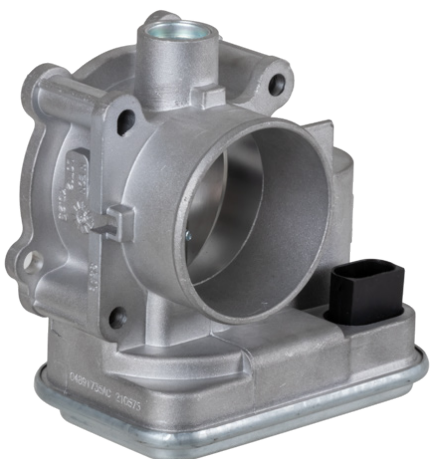

*Cuerpos de + + +
+ + + Aceleración*

BUICK

**CUERPO DE ACELERACION AUTOMOTRIZ CHEVROLET CAPTIVA SPORT
2.4L 12-15 TECNOFUEL-OEM 12632101**

CÓD. 2620108

ARMADORA	MODELO	CILINDRO	LITRO	AÑO
Buick	Regal	4 cil	2.4L	2012-2017
Buick	Verano	4 cil	2.4L	2012-2016

*Cuerpos de + + +
+ + + Aceleración*

INFINITI

**CUERPO DE ACELERACION AUTOMOTRIZ NISSAN URVAN 2.5L. MOD.
07-13 TECNOFUEL-OEM ETB0004**

CÓD. 2620110

ARMADORA	MODELO	CILINDRO	LITRO	AÑO
Infiniti	Q50	4 cil	2.0L	2016-2018
Infiniti	Q50	6 cil	3.5L	2014-2017
Infiniti	Q50	6 cil	3.7L	2014-2016
Infiniti	Q60	6 cil	3.7L	2014-2014
Infiniti	Q70	6 cil	3.5L	2014-2014
Infiniti	Q70	6 cil	3.7L	2014-2014
Infiniti	Q70	8 cil	5.6L	2014-2014
Infiniti	QX50	6 cil	3.7L	2014-2017
Infiniti	QX70	6 cil	3.7L	2014-2017
Infiniti	QX70	8 cil	5.0L	2014-2016

Cuerpos de + + +
+ + + *Aceleración*

JEEP

CUERPO DE ACELERACION AUTOMOTRIZ DODGE CALIBER 07-12 JOURNEY 09-17 TECNOFUEL-OEM 04891735AC

CÓD. 2620104

ARMADORA	MODELO	CILINDRO	LITRO	AÑO
Jeep	Compass	4 cil	2.0L	2007-2017
Jeep	Compass	4 cil	2.4L	2007-2017
Jeep	Patriot	4 cil	2.0L	2007-2014
Jeep	Patriot	4 cil	2.0L	2017-2017
Jeep	Patriot	4 cil	2.4L	2007-2017

CUERPO DE ACELERACION AUTOMOTRIZ DODGE AVENGER 3.6L 12-14 TECNOFUEL-OEM S20203

CÓD. 2620107

ARMADORA	MODELO	CILINDRO	LITRO	AÑO
Jeep	Cherokee	6 cil	3.2L	2014-2017
Jeep	Grand Cherokee	6 cil	3.6L	2011-2017
Jeep	Wrangler	6 cil	3.6L	2012-2016