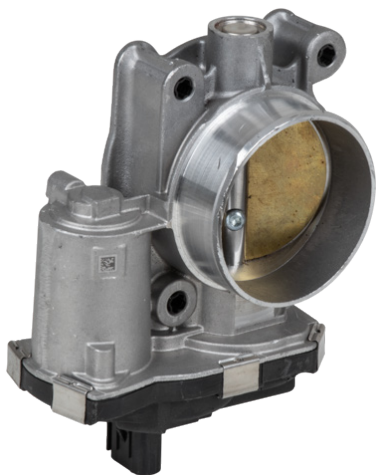

*Cuerpos de + + +
+ + + Aceleración*

BUICK

**CUERPO DE ACELERACION AUTOMOTRIZ CHEVROLET CAPTIVA SPORT
2.4L 12-15 TECNOFUEL-OEM 12632101**

CÓD. 2620108

ARMADORA	MODELO	CILINDRO	LITRO	AÑO
Buick	Regal	4 cil	2.4L	2012-2017
Buick	Verano	4 cil	2.4L	2012-2016

CUERPO DE ACELERACION AUTOMOTRIZ CHEVROLET MALIBU 1.5L. 16-23; TRAX 1.4L. 21.22 TECNOFUEL-EFI 12708890

CÓD. 2620155

ARMADORA	MODELO	CILINDRO	LITRO	AÑO
Buick	Encore	4 cil	1.4L	2016-2019
Buick	Encore	4 cil	1.4L	2021-2021

*Cuerpos de + + +
+ + + Aceleración*

CHEVROLET

**CUERPO DE ACELERACION AUTOMOTRIZ CHEVROLET CAPTIVA SPORT
2.4L 12-15 TECNOFUEL-OEM 12632101**

CÓD. 2620108

ARMADORA	MODELO	CILINDRO	LITRO	AÑO
Chevrolet	Equinox	4 cil	2.4L	2012-2017
Chevrolet	Malibu	4 cil	2.4L	2013-2014

**CUERPO DE ACELERACION AUTOMOTRIZ PONTIAC MATIZ 1.0L MOS.
05-15 TECNOFUEL-OEM 96439960**

CÓD. 2620109

ARMADORA	MODELO	CILINDRO	LITRO	AÑO
Chevrolet	Spark	4 cil	1.2L	2011-2015

**CUERPO DE ACELERACION AUTOMOTRIZ CHEVROLET AVEO 1.6L. MOD.
08-17 TECNOFUEL 25183955**