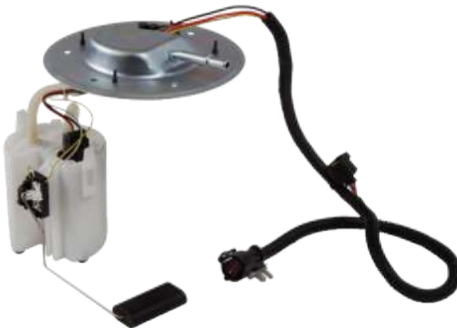

BOMBA GASOLINA MODULO 95PSI 246 L/H FORD MUSTANG V6 3.8L V8 4.6L 99-00 TECNOFUEL E-2244M

CÓD. 0611713

ARMADORA	MODELO	CILINDRO	LITRO	AÑO
Ford	Mustang	6 cil	3.8L	1999-2000
Ford	Mustang	8 cil	4.6L	1999-2000