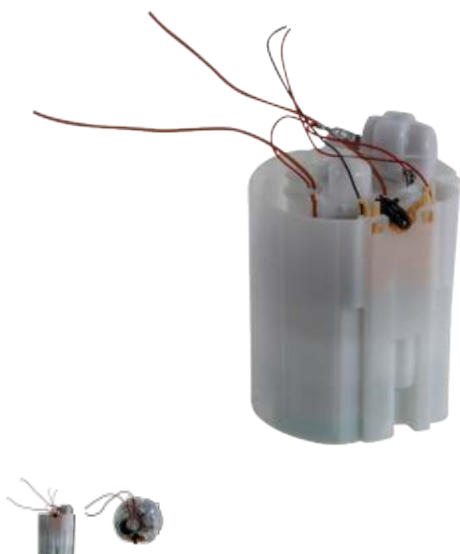

**BOMBA GASOLINA UNIVERSAL 240 L/H CHEVROLET COLORADO 2.5L.
3.6L. MOD. 15-21 TECNOFUEL-OEM M100276**

CÓD. 0613756

ARMADORA	MODELO	CILINDRO	LITRO	AÑO
Mazda	3	4 cil	2.0L	2010-2013
Mazda	3	4 cil	2.5L	2010-2013

**BOMBA GASOLINA MODULO 100PSI 190 L/H FORD, MAZDA TECNOFUEL
E-2291M**

CÓD. 0615111