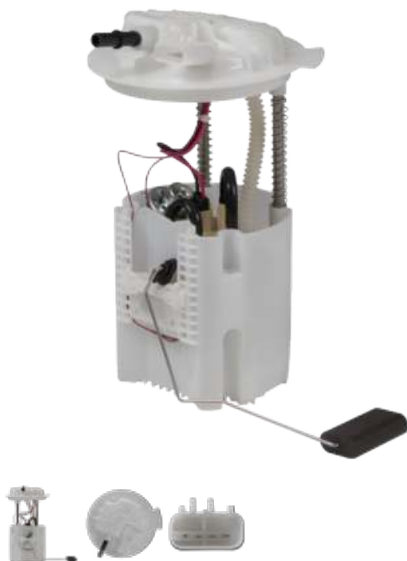

BOMBA GASOLINA MODULO 66PSI 200 L/H CHRYSLER TOWN & COUNTRY V6 3.6L 11-15 TECNOFUEL E-7272M

CÓD. 0613741

ARMADORA	MODELO	CILINDRO	LITRO	AÑO
Dodge	Grand Caravan	6 cil	3.3L	2008-2010
Dodge	Grand Caravan	6 cil	3.6L	2011-2015
Dodge	Grand Caravan	6 cil	3.6L	2017-2017
Dodge	Journey	6 cil	3.6L	2011-2018