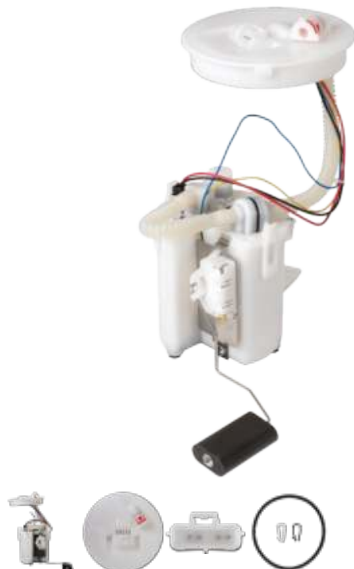

BOMBA GASOLINA MODULO 100PSI 180 L/H DOHC FORD TECNOFUEL E-2325M

CÓD. 0611605

ARMADORA	MODELO	CILINDRO	LITRO	AÑO
Ford	Focus	4 cil	2.0L	2000-2003