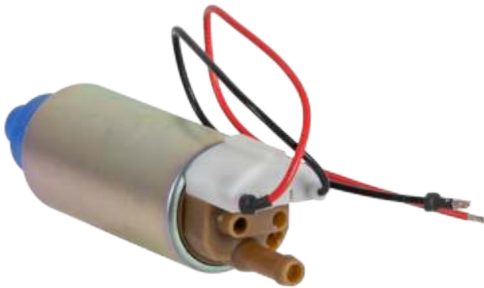

**BOMBA GASOLINA REPUESTO 100PSI 170 L/H CHRYSLER DODGE TEC-
NOFUEL E7138M**

CÓD. 0613100

ARMADORA	MODELO	CILINDRO	LITRO	AÑO
Chrysler	Town & Country	6 cil	3.3L	2001-2004
Chrysler	Town & Country	6 cil	3.8L	2001-2004
Chrysler	Voyager	6 cil	3.3L	2001-2008