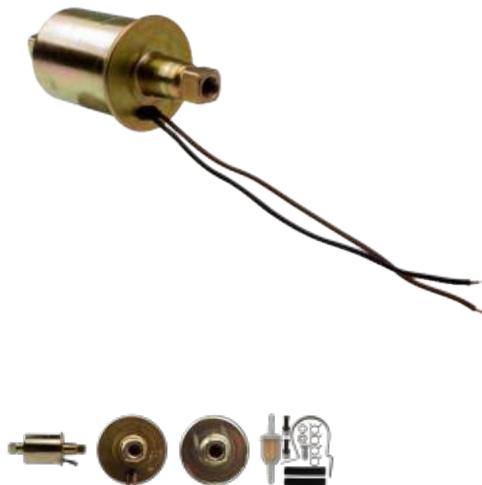

BOMBA GASOLINA UNIVERSAL 112 L/H EXTERNA BUICK, FORD, OLDSMOBILE TECNOFUEL E-8012S

CÓD. 0604002

ARMADORA	MODELO	CILINDRO	LITRO	AÑO
Plymouth	Sapporo	4 cil	2.6L	1978-1979