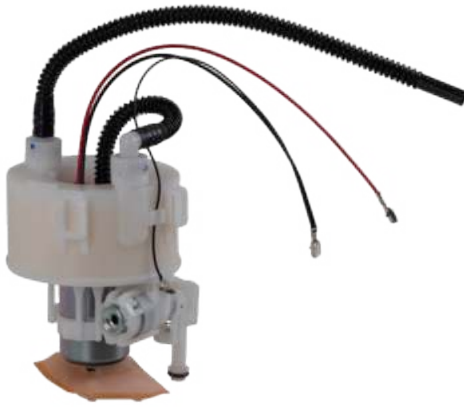

**BOMBA GASOLINA REPUESTO 85PSI 170 L/H DODGE RAM 1500 V6 3.7L.
MOD. 11-13 TECNOFUEL E-7270M**

CÓD. 0608010

ARMADORA	MODELO	CILINDRO	LITRO	AÑO
Ram	1500	6 cil	3.6L	2014-2014
Ram	1500	6 cil	3.7L	2011-2012
Ram	1500	8 cil	4.7L	2011-2012
Ram	1500	8 cil	5.7L	2011-2012