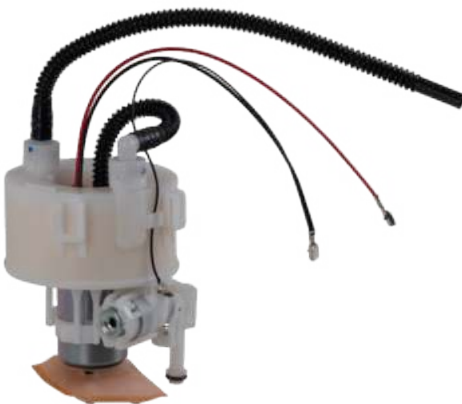

**BOMBA GASOLINA REPUESTO 85PSI 170 L/H DODGE RAM 1500 V6 3.7L.
MOD. 11-13 TECNOFUEL E-7270M**

CÓD. 0608010

ARMADORA	MODELO	CILINDRO	LITRO	AÑO
Dodge	Ram 1500	6 cil	3.7L	2009-2010
Dodge	Ram 1500	8 cil	4.7L	2009-2010
Dodge	Ram 1500	8 cil	5.7L	2009-2010