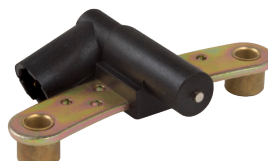

TECNOFUEL_{EFI}

COD. 3631304

SENSOR POSICION CIGUEÑAL 3TERMINALES CHEVROLET ASTRA ZAFIRA ISUZU AMIGO RODEO SUZUKI TECNOFUEL-EFI PC-485

TECNOFUEL_{EFI}

COD. 3631400

SENSOR POSICION CIGUEÑAL 12V 2TERMINALES CHEVROLET CAVALIER S10 GMC SONOMA PONTIAC SUNFIRE TECNOFUEL-EFI PC-122

TECNOFUEL_{EFI}

COD. 3631500

SENSOR POSICION CIGUEÑAL 5TERMINALES FORD MUSTANG RANGER 89-94 TECNOFUEL-EFI PC-10

TECNOFUEL_{EFI}

COD. 3631600

SENSOR POSICION CIGUEÑAL 2TERMINALES NISSAN PLATINA RENAULT CLIO KANGOO MEGANE SCENIC TECNOFUEL-EFI 22276

TECNOFUEL_{EFI}

COD. 3631607

SENSOR POSICION CIGUEÑAL 12V 2TERMINALES NISSAN PLATINA 01-07 RENAULT CLIO 02-10 TECNOFUEL-EFI 22248

TECNOFUEL_{OEM}

COD. 3631610

SENSOR POSICION CIGUEÑAL 12V 2TERMINALES RENAULT FLUENCE 1.6L. 11-17 STD TECNOFUEL-OEM 8200746497