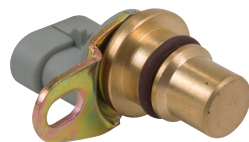

SENSOR POSICIÓN ÁRBOL LEVAS

TECNOFUEL_{EFI}

COD. 3607002

SENSOR POSICION ARBOL LEVAS 3TERMINALES CHEVROLET IZUSU HOMER TECNOFUEL-EFI PC-115