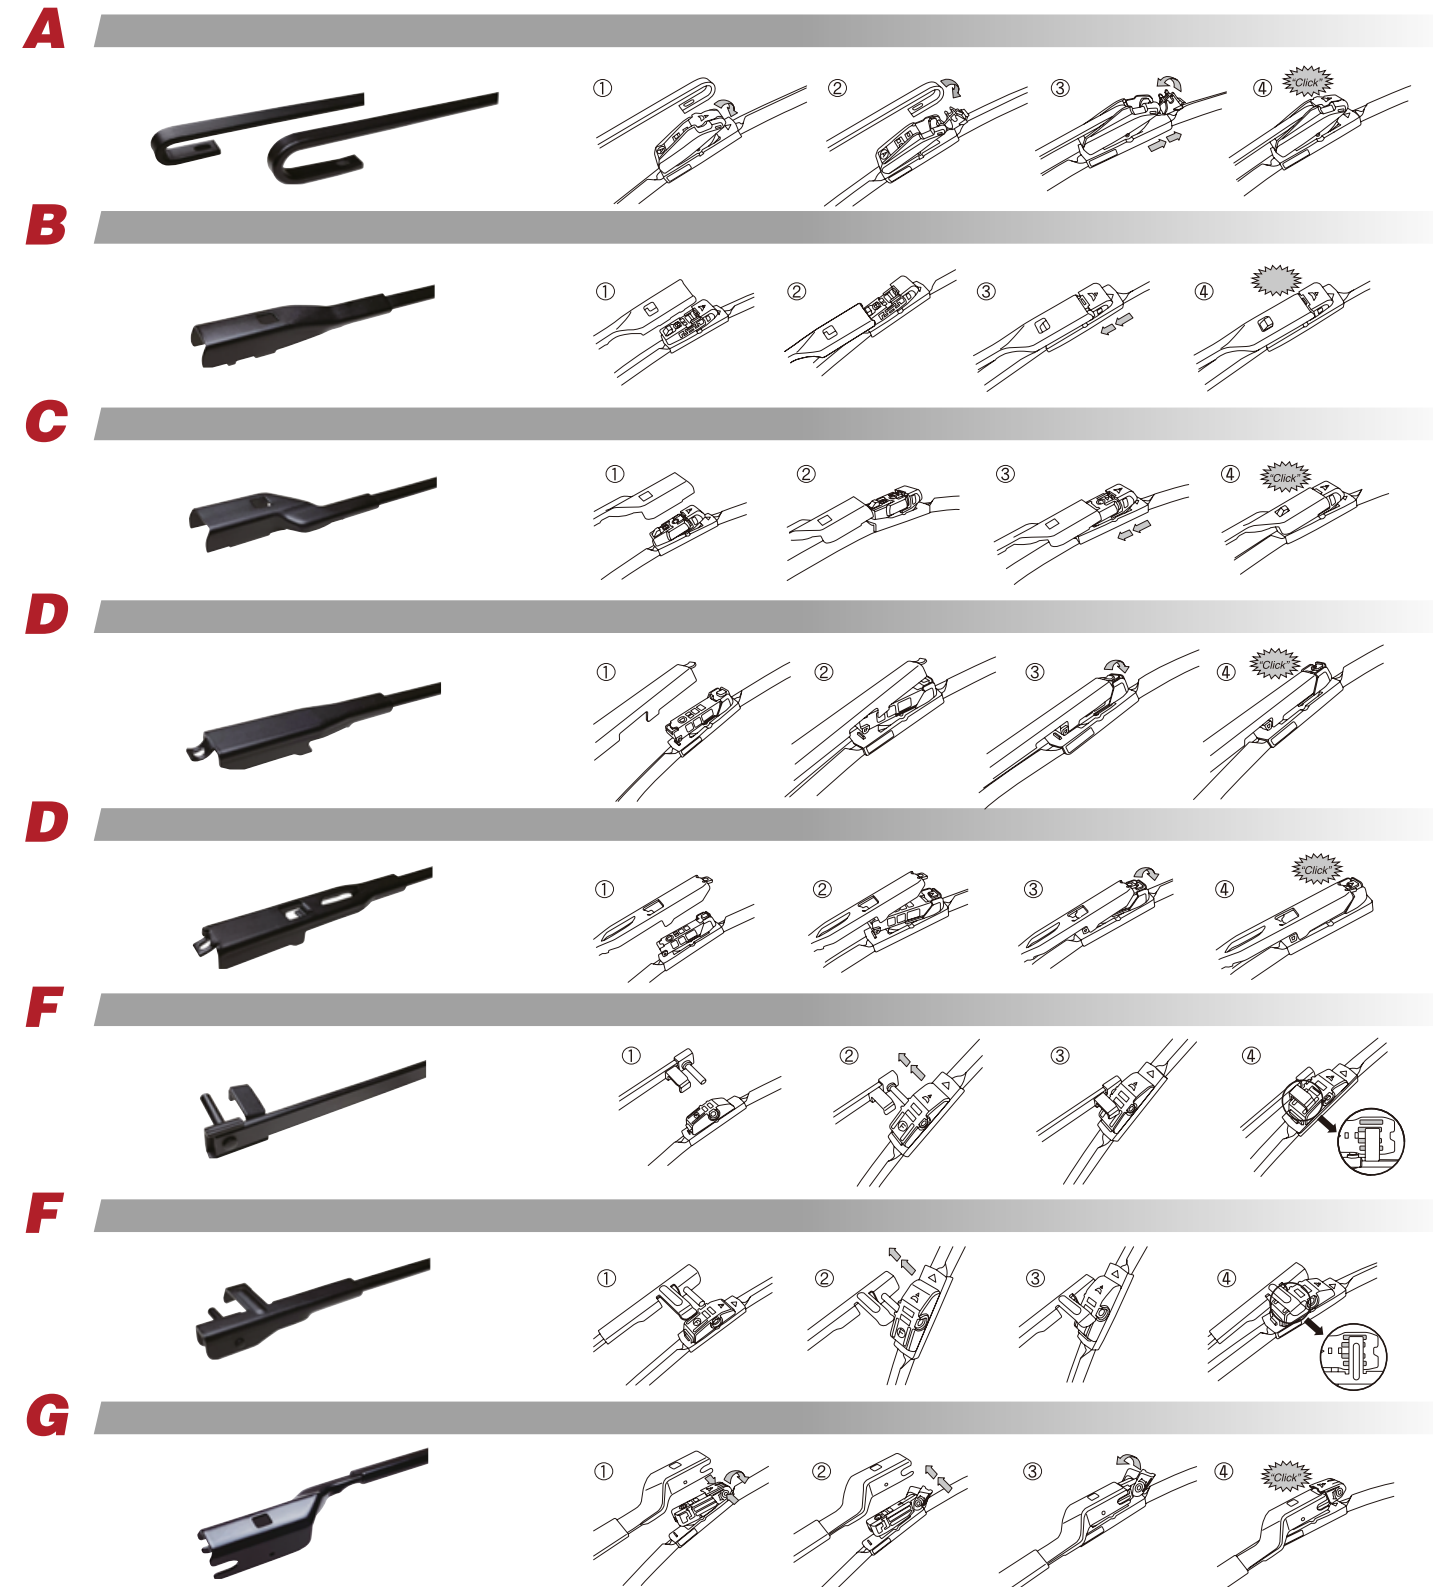

BRAZOS LIMPIAPARABRISAS

GUÍA DE INSTALACIÓN