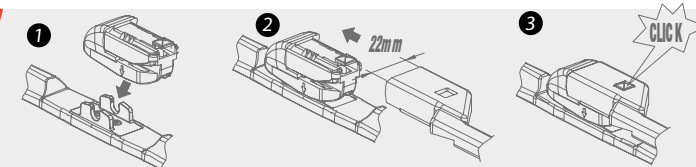

## GUÍA DE INSTALACIÓN

3B

GANCHO DE CLAVIJA

22mm 19mm

3H-8

GANCHO DE ENSAMBLADO CON BOTÓN

22mm

3H-8