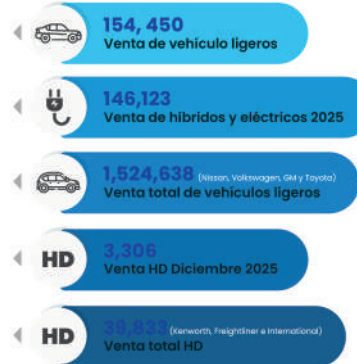

BOLETIN AUTOMOTRIZ

APYMSA
ÚLTIMA ACTUALIZACIÓN ENERO 2026

VENTA DE VEHÍCULOS

Alertas

SUZUKI GSX250 F 2022-2025	Es posible que en algunos vehículos se hayan instalado conjunto de piezas de freno de diferentes modelos.
SUZUKI DR150 2026	Grietas en la caja de resina del relé del motor de arranque.