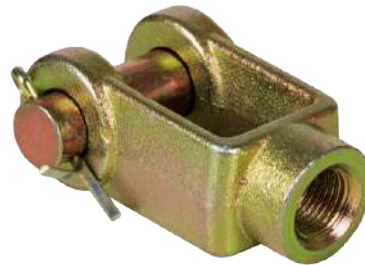

Cód.3498018

REPUESTO HORQUILLA PARA VÁSTAGO DE ROTOCHAMBER 1/2V X 1/2

Referencia

30U30RPU008

Especificación

1/2V X 1/2P