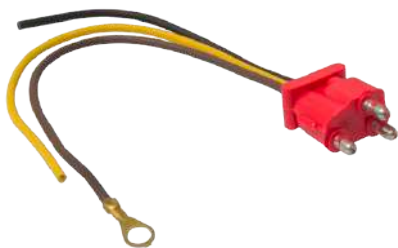

Cód.1457800

NACIONAL

CONECTOR PARA PLAFON SELLADO TRAKTOLAMP

Referencia

7084/94862-3

Especificación

3 PIN

Cód.1457802