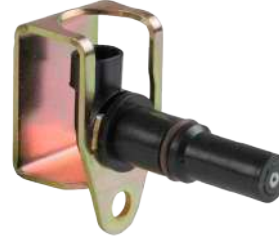

Cód.3646042