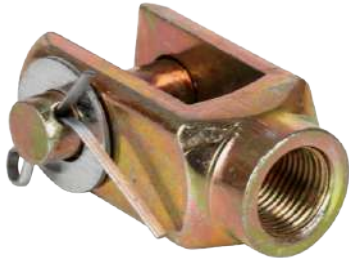

Cód.3498019

Brësser
LKW

REPUESTO HORQUILLA PARA VÁSTAGO DE ROTOCHAMBER 5/8 X 1/2

Referencia

30U30RPU009

Especificación

5/8 X 1/2