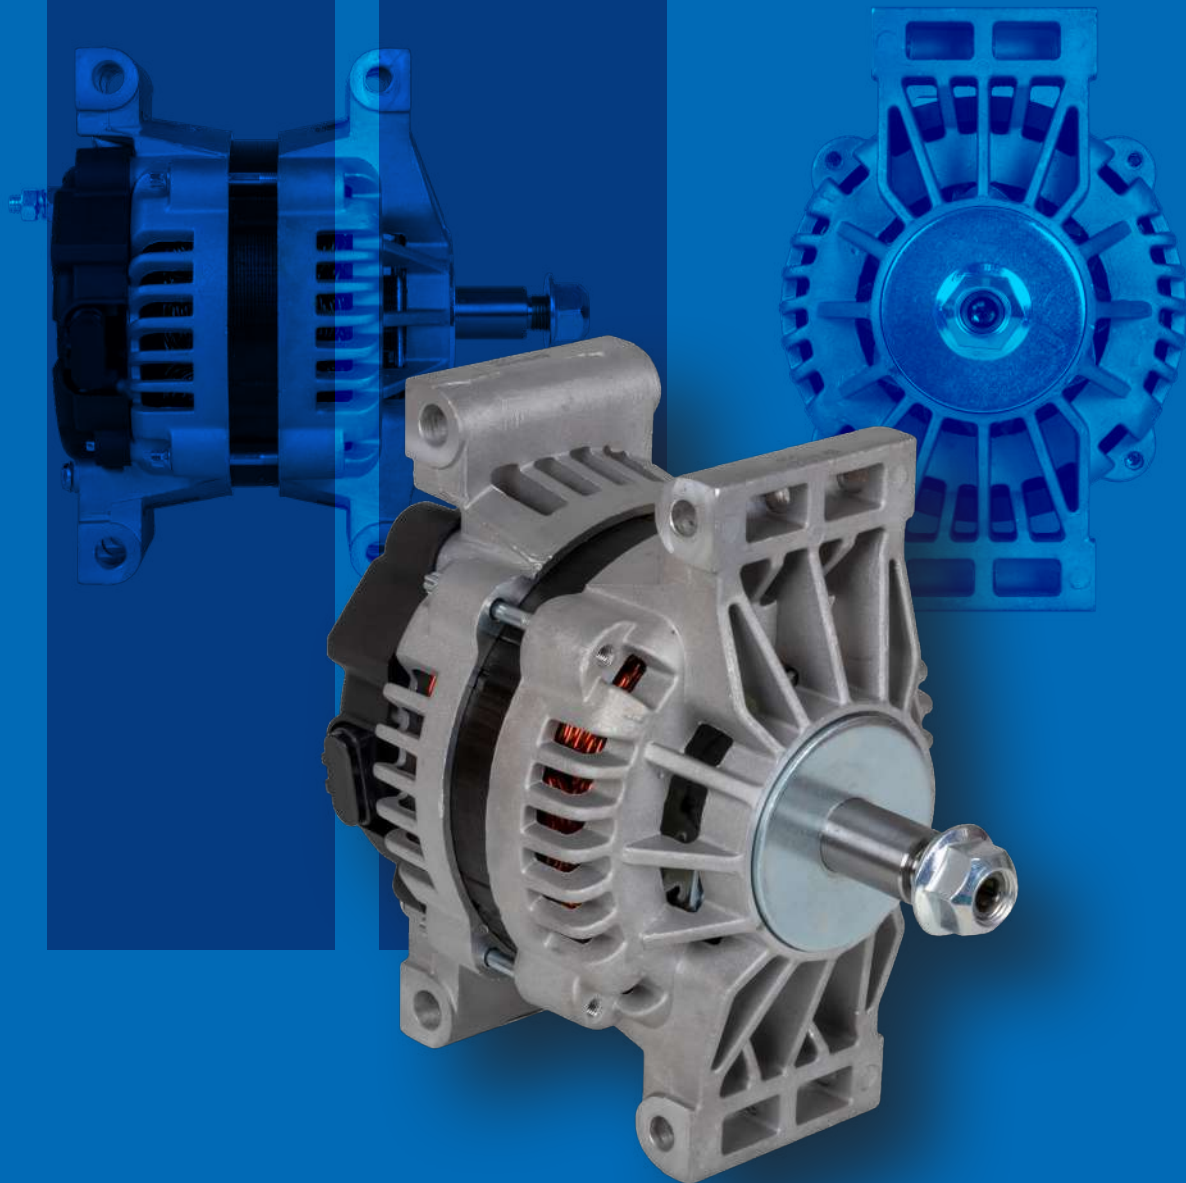

SISTEMA DE CARGA