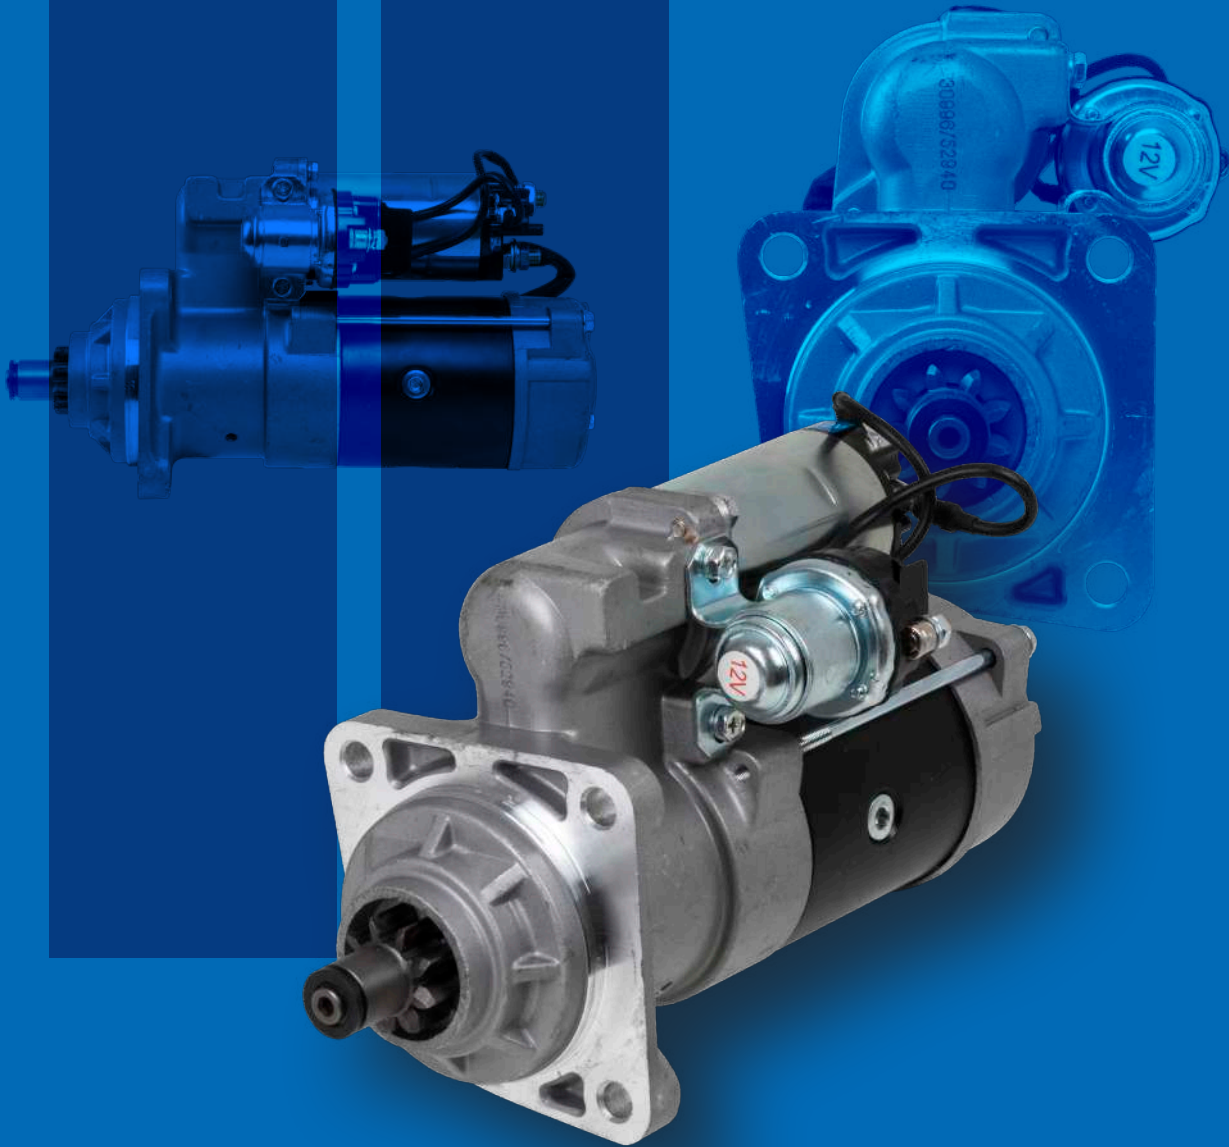

SISTEMA DE ARRANQUE