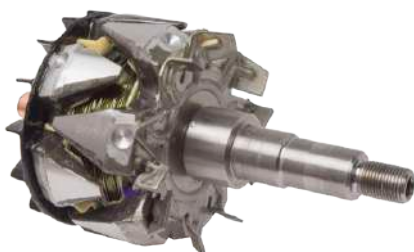

Especificación
24SI 12V 160AMP/
PAD MOUNT

ALTERNADOR USA DELCO
SERIE 24SI 12V 160A PAD
MOUNT

Cód.0164900

Referencia
8707

Especificación
24SI 12V 160AMP/
PAD MOUNT

ALTERNADOR DELCO REMY
28SI PAD MOUNT 160A 12V
MERCEDES BENZ

REGULADOR VOLTAJE AL-
TERNADOR DELCO 24SI 12V
145A TRANSPO D4152

Cód.3257901

Referencia
01-005

REGULADOR VOLTAJE AL-
TERNADOR DELCO 24SI, IR/
IF 12V 145A REWARD D4152

Cód.3461500

Referencia
10522873

RETEN BALERO ALTERNA-
DOR DELCO 21SI, 22SI, 24SI
PARA BALERO 6305 IMPOR-
TADO 46-2502

Cód.3258300

Referencia
10527282

REGULADOR VOLTAJE AL-
TERNADOR DELCO 28SI 12V
TERMINALES TIPO PIN REMY
10527282

Cód.3553100

Referencia
10526588P

Especificación
12V 160A

ROTOR ALTERNADOR DEL-
CO 28SI 12V 160A REMY
10526588

Cód.3552800

Referencia
10510580P

Especificación
12V 145A

ROTOR DELCO REMY ORIG.
ALT. 24SI 12 V 145 A

Cód.3604500

Referencia
28-164

Especificación
12V 145A

ROTOR ALTERNADOR DEL-
CO 24SI 12V 145A VALUE
STARTER 28-164