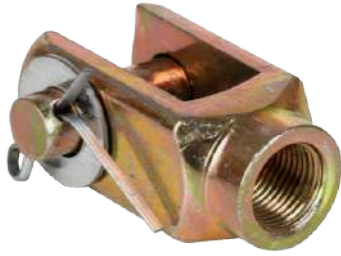

Especificación
JGO

REPUESTO JUEGO DE ABRA-
ZADERAS PARA ROTOCHAM-
BER BRËSSER LK

Cód.3498018

Breßser
LKW

Referencia
30U30RPU008

Especificación
1/2V X 1/2

REPUESTO HORQUILLA
PARA VÁSTAGO DE ROTO-
CHAMBER 1/2V X 1/2