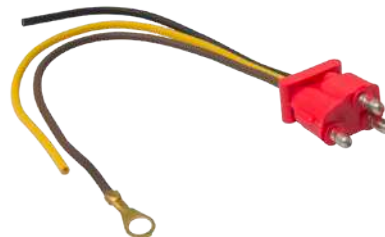

Cód.1457800

Referencia
150

Especificación
3 PIN

CONECTOR PARA PLAFON
SELLADO TRAKTOLAMP