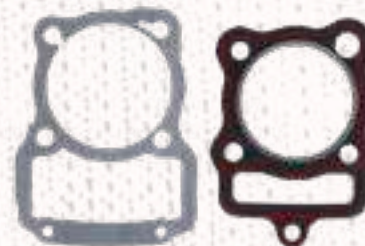

CÓDIGO: 5917682

EMPAQUE CILINDRO FT 150