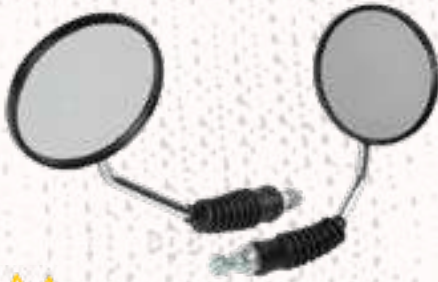

CÓDIGO: 5918610 **¡NUEVO!**
ESPEJO MOTOCICLETA REDONDO NEGRO