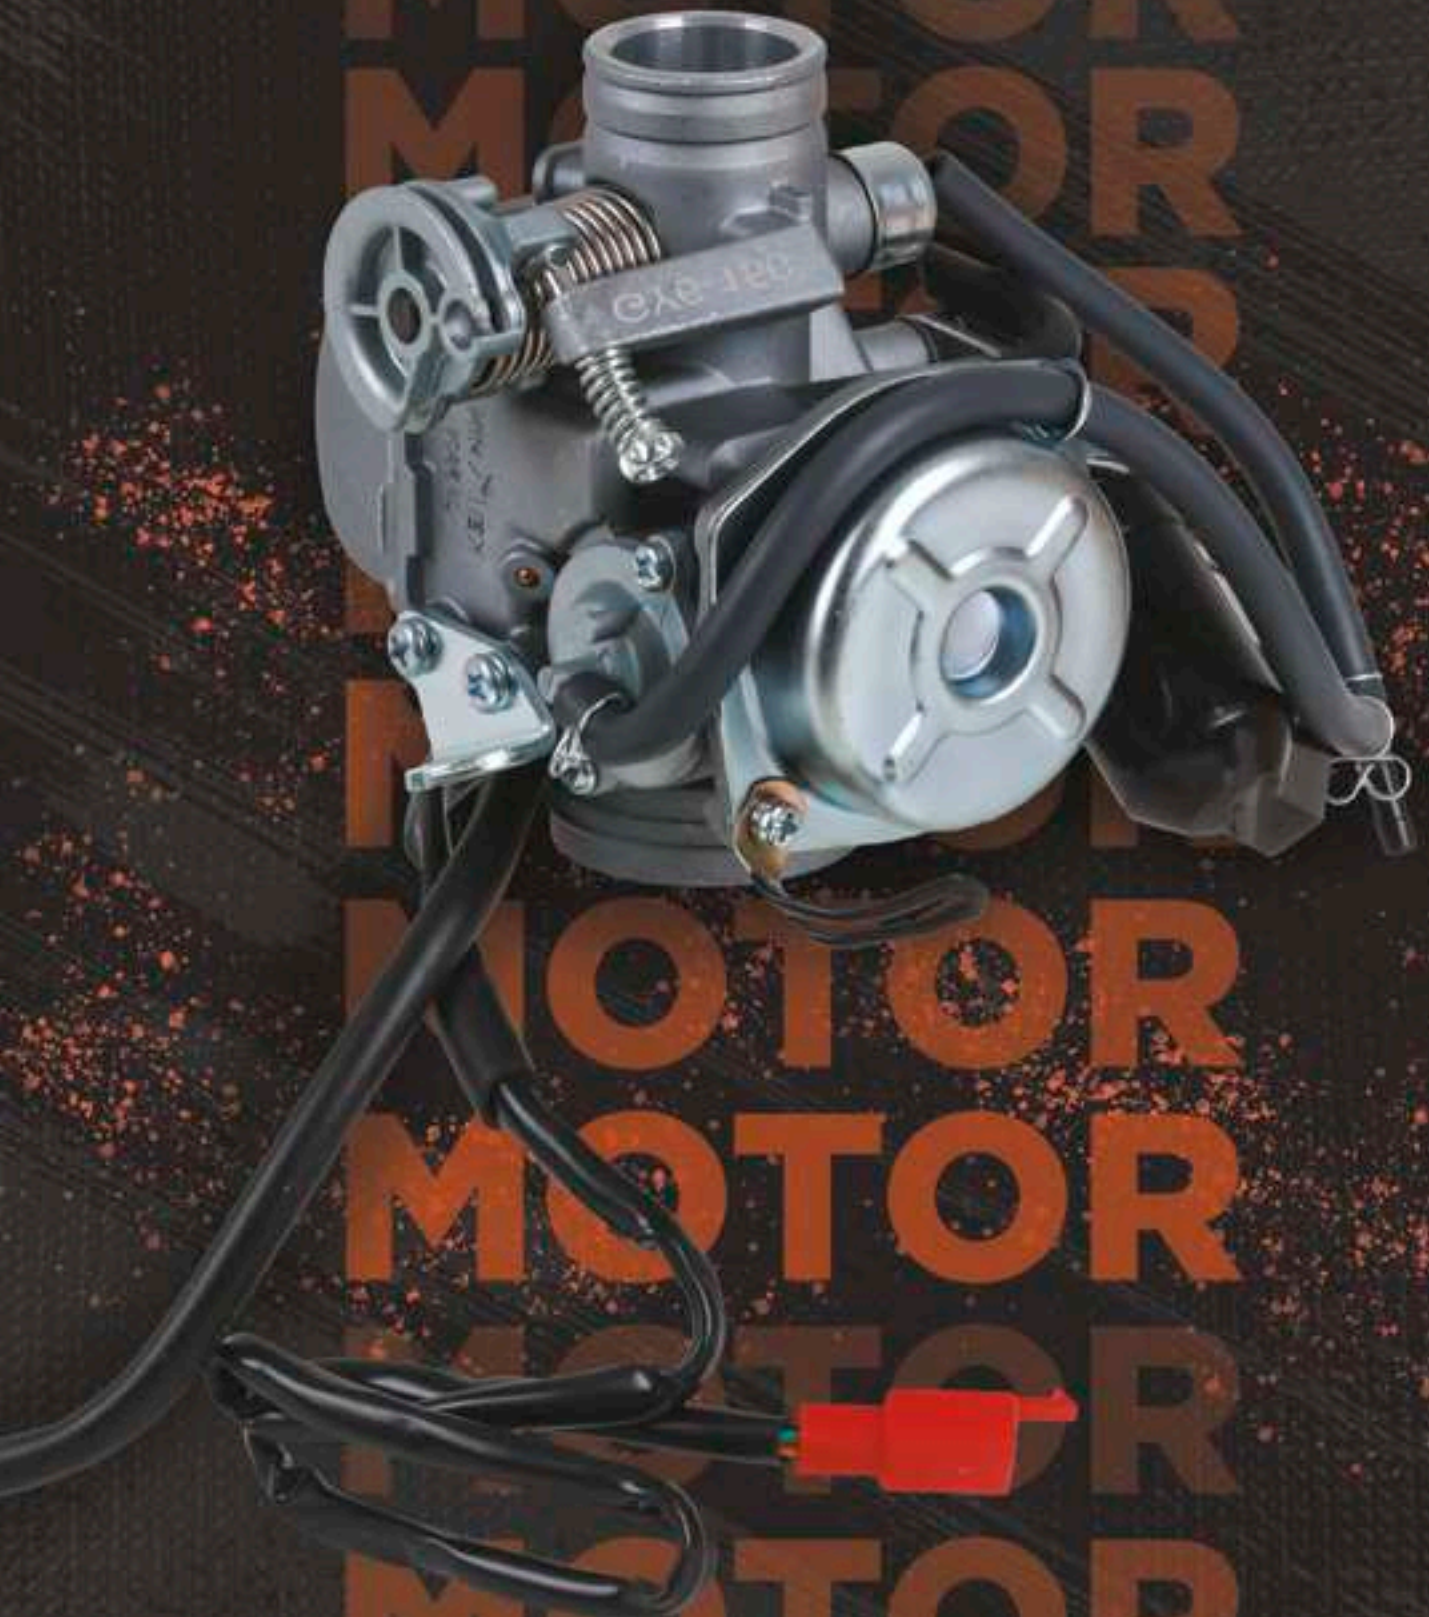

MOTOR
MOTOR
MOTOR
MOTOR
MOTOR
MOTOR
MOTOR
MOTOR
MOTOR
MOTOR