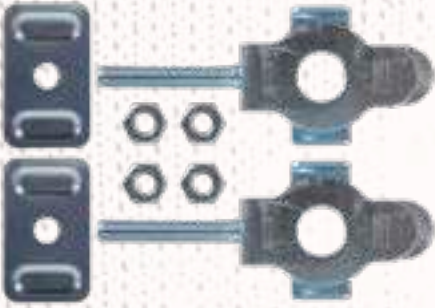

CÓDIGO: 5945384
TENSOR CADENA FZ 16