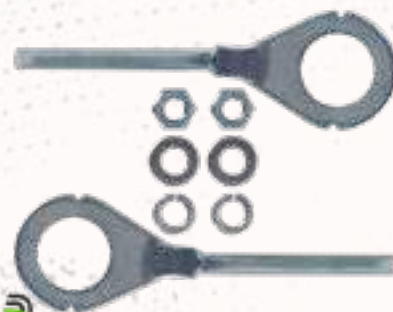

HULE

CÓDIGO: 5923332
HULE POSAPIÉ FT 150

CÓDIGO: 5923333
HULE TAPA LATERAL UNIVERSAL
OVALADA

TENSOR

CÓDIGO: 5945380
TENSOR CADENA FT 125, FT 150, DT 125,
FORZA 150, CARGO 125

CÓDIGO: 5945381
TENSOR CADENA CGL 125 TOOL