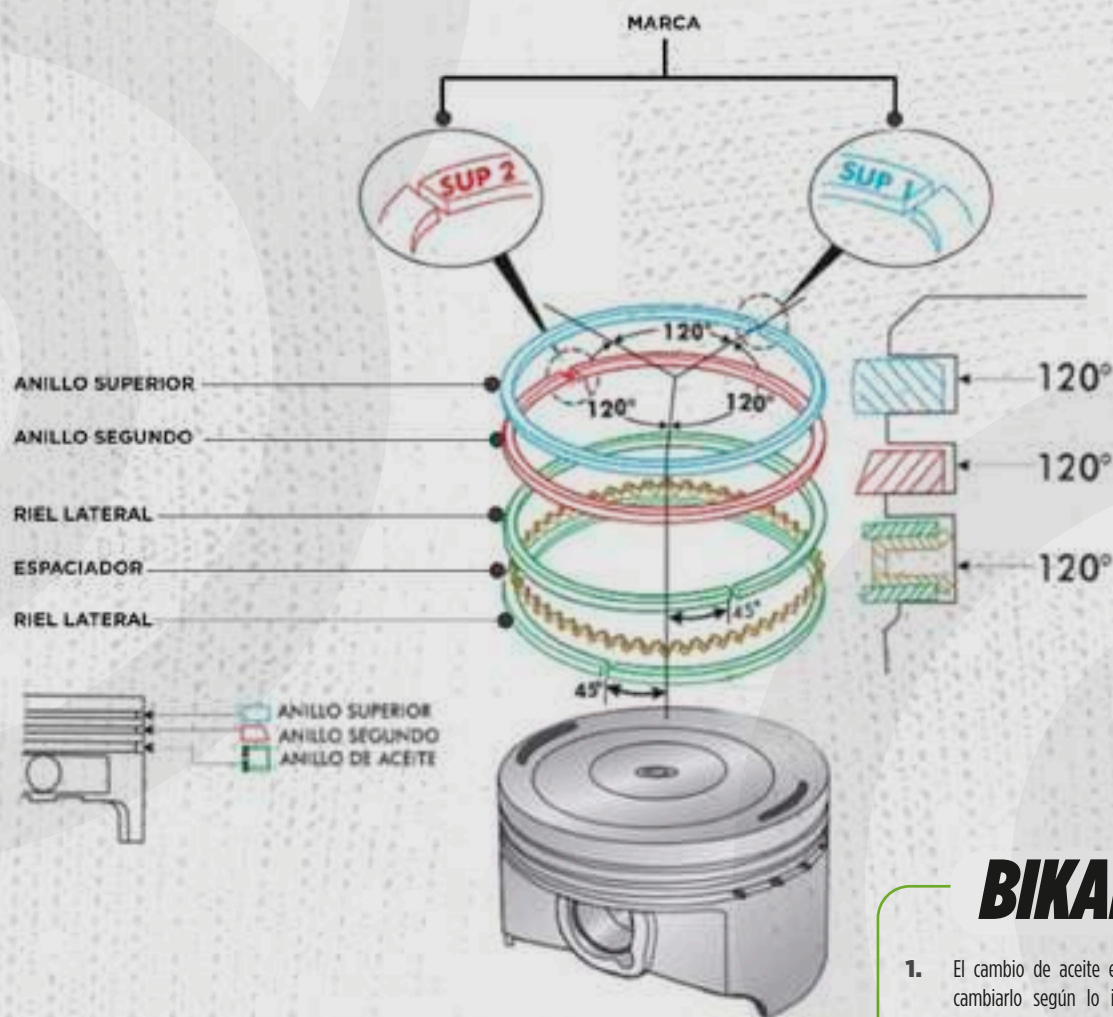

¿Por qué elegir un cilindro **BIKALL**?

La tolerancia en los anillos es menor a 0.30 milímetros, lo que se traduce en una excelente compresión y un barrido casi perfecto para evitar la quema de aceite.

*Siempre y cuándo los anillos se instalen de manera correcta.

- Cilindro medido al inicio, en medio y al final con un medidor neumático especial para asegurar la homogeneidad con una tolerancia máxima de 0.1 milímetros y así evitar cilindros ovalados.
- Pistón maquinado de aleación de aluminio con acabados suaves que mejoran el coeficiente de fricción.
- Empaques de cilindro y cabeza de materiales duraderos para evitar fugas de aceite y compresión.

Probado en laboratorio, con durabilidades de hasta 20 000 kilómetros*.

*Con un uso correcto y cambio de aceite y filtro de aire adecuados en tiempo y forma.

BIKALLTIPS

1. El cambio de aceite es la vida de tu motor, recuerda cambiarlo según lo indica el fabricante y utilizando aceite que cumpla con las especificaciones del mismo, **te recomendamos Aceite REIDEN.**
2. El filtro de aire es de suma importancia, **¿sabías que el polvo que deja pasar el filtro de aire funciona como una lija en tu cilindro?**, así es, si tu moto estuvo rodando en terrenos muy polvosos, será necesario cambiar tu aceite y limpiar o cambiar tu filtro, así no dañaras tu motor.
3. Finalmente, el uso correcto de tu motocicleta es importante para que tu kit de cilindro dure mucho tiempo, recuerda no forzarla, el fabricante te especifica el peso máximo que soporta, así como la velocidad y formas de manejo, recuerda que un calentamiento de motor se verá reflejado primero en el cilindro y pistón antes que en cualquier otro componente.