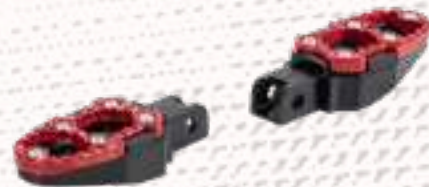

CÓDIGO: 5935891

POSAPIÉ DELANTERO UNIVERSAL
DOBLE PROPOSITO

CÓDIGO: 5935892

POSAPIÉ DELANTERO UNIVERSAL DE
RESORTE

CÓDIGO: 5935893

POSAPIE DELANTERO IZQUIERDO/
DERECHO PULSAR NS 160

¡NUEVO!

CÓDIGO: 5935895