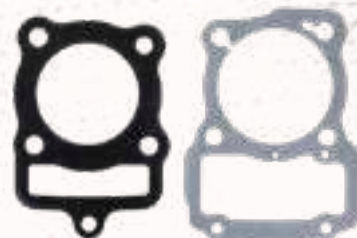

CILINDRO COMPLETO NAVI 110 (19-24)

CIGÜEÑAL

CÓDIGO: 5914211

CIGÜEÑAL COMPLETO ROCKETMAN 250
2023, TORNADO 250

EMPAQUE

CÓDIGO: 5917679

EMPAQUE CILINDRO CARGO 125 TITAN
125

CÓDIGO: 5917680