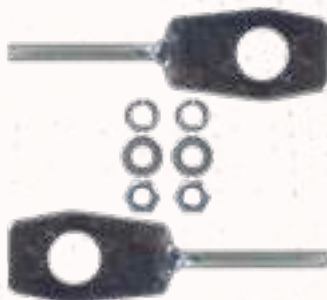

HULE

CÓDIGO: 5923332
HULE POSAPIÉ FT 150

CÓDIGO: 5923333
HULE TAPA LATERAL UNIVERSAL
OVALADA

TENSOR

CÓDIGO: 5945380
TENSOR CADENA FT 125, FT 150, DT 125,
FORZA 150, CARGO 125

CÓDIGO: 5945381
TENSOR CADENA CGL 125 TOOL