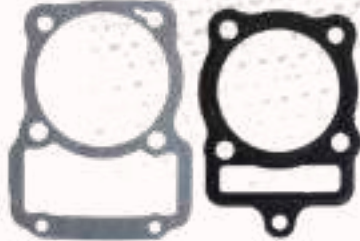

CÓDIGO: 5917686
EMPAQUE CILINDRO FZ 16