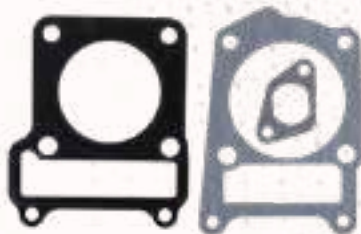

CÓDIGO: 5917681

EMPAQUE CILINDRO YBR 125