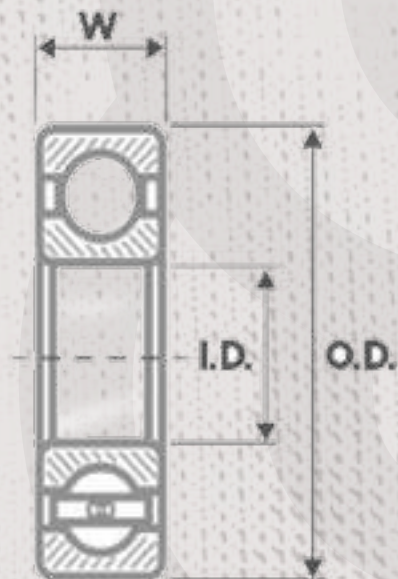

PROPIEDADES DE LOS MATERIALES:

El nitrilo ofrece una excelente resistencia al aceite y al solvente en un amplio rango de temperatura. Este elastómero sintético tiene una resistencia superior a los fluidos hidráulicos a base de petróleo.

El neopreno ofrece una resistencia moderada a los aceites y productos derivados del petróleo, pero proporciona una resistencia significativamente mayor a la luz solar, el ozono y el clima.