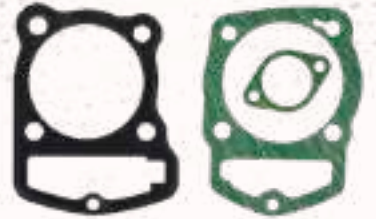

CÓDIGO: 5917686
EMPAQUE CILINDRO FZ 16