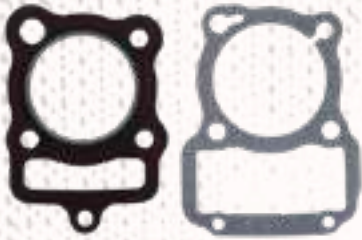

CÓDIGO: 5917686
EMPAQUE CILINDRO FZ 16