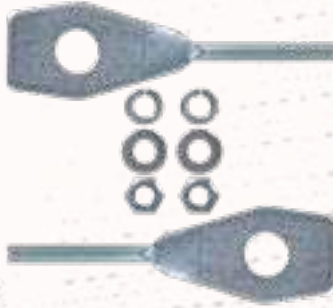

CÓDIGO: 5945385
TENSOR CADENA AT 110, XT, RT