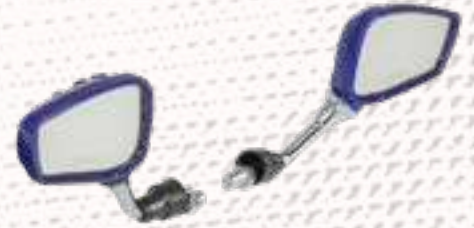

CÓDIGO: 5918603
ESPEJO MOTOCICLETA REDONDOS
CAFÉ RACER

CÓDIGO: 5918604
ESPEJO MOTOCICLETA MODERNO

CÓDIGO: 5918607 **¡NUEVO!**
ESPEJO MOTOCICLETA RACER NEGRO

CÓDIGO: 5918608 **¡NUEVO!**
ESPEJO MOTOCICLETA REDONDO NEGRO