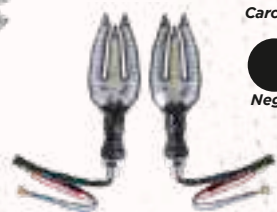

Color
Carcasa

Negro

Color
de luz

ROJO

Color de
luz cuarto

ÁMBAR

Cod.5916234

**DIRECCIONAL LED
MOTOCICLETA AMARILLO 12V
(JUEGO 2 PZAS)**

Tipo **DESTELLADOR**
Cables **3**