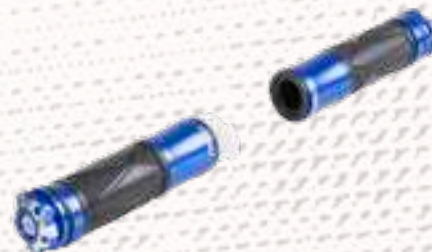

CÓDIGO: 5936318

PUÑOS UNIVERSALES CAFE 7/8"

CÓDIGO: 5936319

PUÑOS UNIVERSALES NEGRO 7/8"

CÓDIGO: 5936320

PUÑOS UNIVERSALES NEGRO 7/8"

CÓDIGO: 5936304
PUÑOS UNIVERSALES NEGRO 7/8"

CÓDIGO: 5936305
PUÑOS UNIVERSALES NEGRO ROJO 7/8"