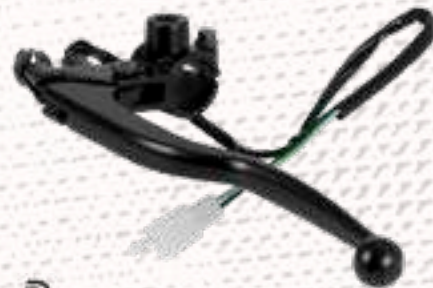

¡NUEVO!

MANIJA

CÓDIGO: 5927884
MANIJA CLUTCH CARGO 150, CGL 125 TOOL, CARGO 125 (SIN BASE)

CÓDIGO: 5927885

MANIJA CLUTCH CARGO 150, CGL 125
TOOL, CARGO 125 (CON BASE)

CÓDIGO: 5927886

MANIJA CLUTCH YBR 125 (SIN BASE)