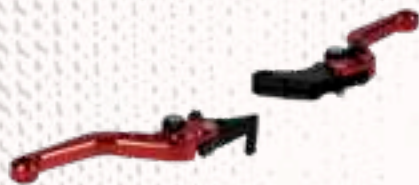

BARRA ESTABILIZADORA LONGITUD AJUSTABLE, NEGRA

CÓDIGO: 5905321
BARRA ESTABILIZADORA LONGITUD AJUSTABLE, DORADA

CÓDIGO: 5905322
BARRA ESTABILIZADORA LONGITUD AJUSTABLE, PLATA

CÓDIGO: 5905323
BARRA ESTABILIZADORA LONGITUD AJUSTABLE, AZUL

CÓDIGO: 5928460
MANIJA JUEGO NS 200 NEGRA

CÓDIGO: 5928461
MANIJA JUEGO 125Z DORADA

CÓDIGO: 5928462
MANIJA JUEGO 125Z ROJA

CÓDIGO: 5928463
MANIJA JUEGO 125Z AZUL

CÓDIGO: 5928464
MANIJA JUEGO 125Z NEGRA

CÓDIGO: 5928465
MANIJA JUEGO 150Z, 170Z DORADA