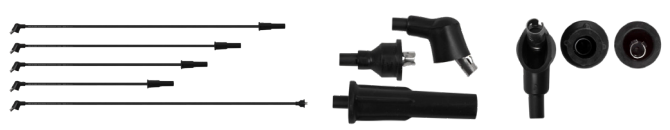

CALIBRE 8 mm

CABLE BUJIA TOYOTA 20R 22R HILUX 4CIL 2.2L 75-80 T
TECNOFUEL BE1221Y4

CÓD. 0867058