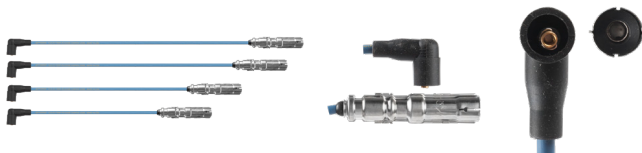

CALIBRE 7 mm

CABLE BUJIA VW POLO CADDY TSI 13-16 IBIZA 13-15 T
TECNOFUEL C-308

CÓD. 0867094