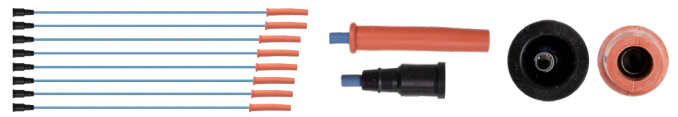

CALIBRE 8 mm

CABLE BUJIA FORD RAPTOR F-150 F-250 F-350 F-450
6.2L 11-15 T TECNOFUEL 8HY-303

CÓD. 0867081