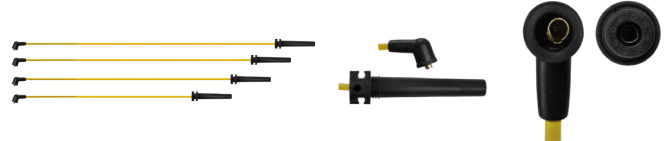

CALIBRE 7 mm

CABLE BUJIA NISSAN D-22 PICK-UP 08-11 NP300 09-15
T TECNOFUEL BE1243AN4

CÓD. 0867038