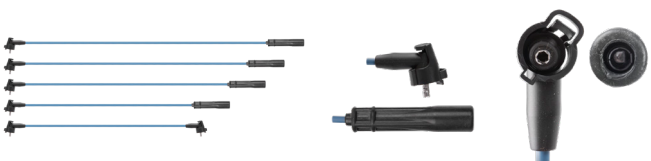

CALIBRE 5 mm

CABLE BUJIA TOYOTA 4RUNNER 4CIL 2.4L 93-95 T
TECNOFUEL FP4569

CÓD. 0867059