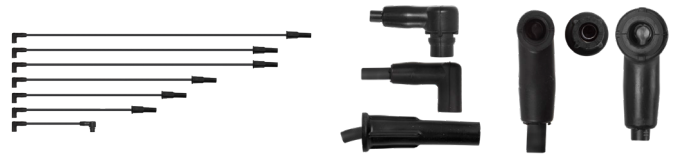

SE NOTA QUE ES **EFICIENTE**  
SE NOTA QUE ES **TECNOFUEL**

CÓD. 0867102

CALIBRE 8 mm

CABLE BUJIA FORD FIESTA 1.3L T TECNOFUEL  
BE1260AF4

CÓD. 0867105

CALIBRE 8 mm

CABLE BUJIA FORD F-150 6CIL 3.8L 92-94 T  
TECNOFUEL 548F6