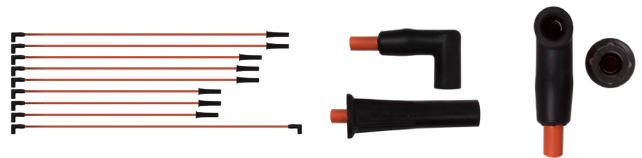

CALIBRE 8 mm

CABLE BUJIA DODGE B,D & W SERIES, DAKOTA,
DURANGO, RAM 93 T TECNOFUEL 543C8

CÓD. 0867039