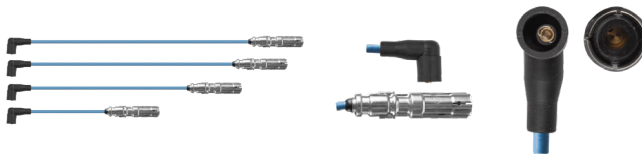

CALIBRE 7 mm

CABLE BUJIA VW GOLF A4 99-01 JETTA A4 99-10 NEW
BEETLE 98-10 T TECNOFUEL NBA4VB

HASTA AGOTAR EXISTENCIAS

CÓD. 0867083