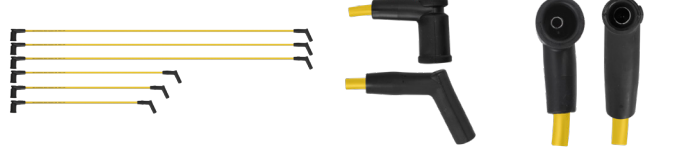

CALIBRE 8 mm

CABLE BUJIA FORD FREESTAR MERCURY MONTEREY
3.9L 4.2L 04-07 T TECNOFUEL 869F6

CÓD. 0867109