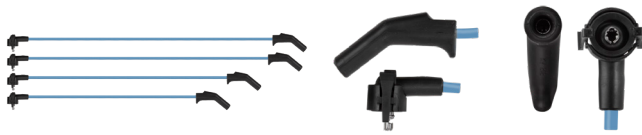

SE NOTA QUE ES **EFICIENTE**
SE NOTA QUE ES **TECNOFUEL**

CÓD. 0867050

CALIBRE 8 mm

CABLE BUJIA FORD ESCORT TRACER 1.9L 91-96 T
TECNOFUEL BE1201AF4

HASTA AGOTAR EXISTENCIAS

CÓD. 0867080