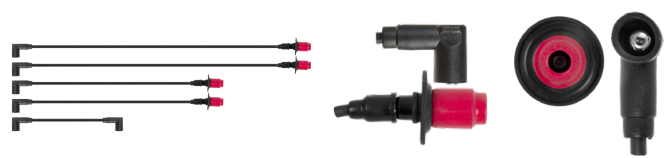

CÓD. 0867071

CALIBRE 5 mm

CABLE BUJIA TOYOTA 4RUNNER PICK-UP 92-95 T100  
V6 3.0L 93-94 T TECNOFUEL 5SHY-6319

CÓD. 0867006

CALIBRE 7 mm

CABLE BUJIA VW COMBI SEDAN 4CIL 1.6L 93-03 T  
TECNOFUEL 536W4

CÓD. 0867008