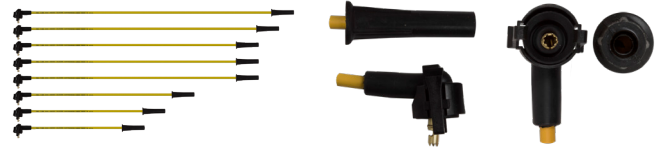

CALIBRE 8 mm

CABLE BUJIA FORD RANGER 4CIL 2.3L 95-00 T TECNOFUEL 505F8

CÓD. 0867020